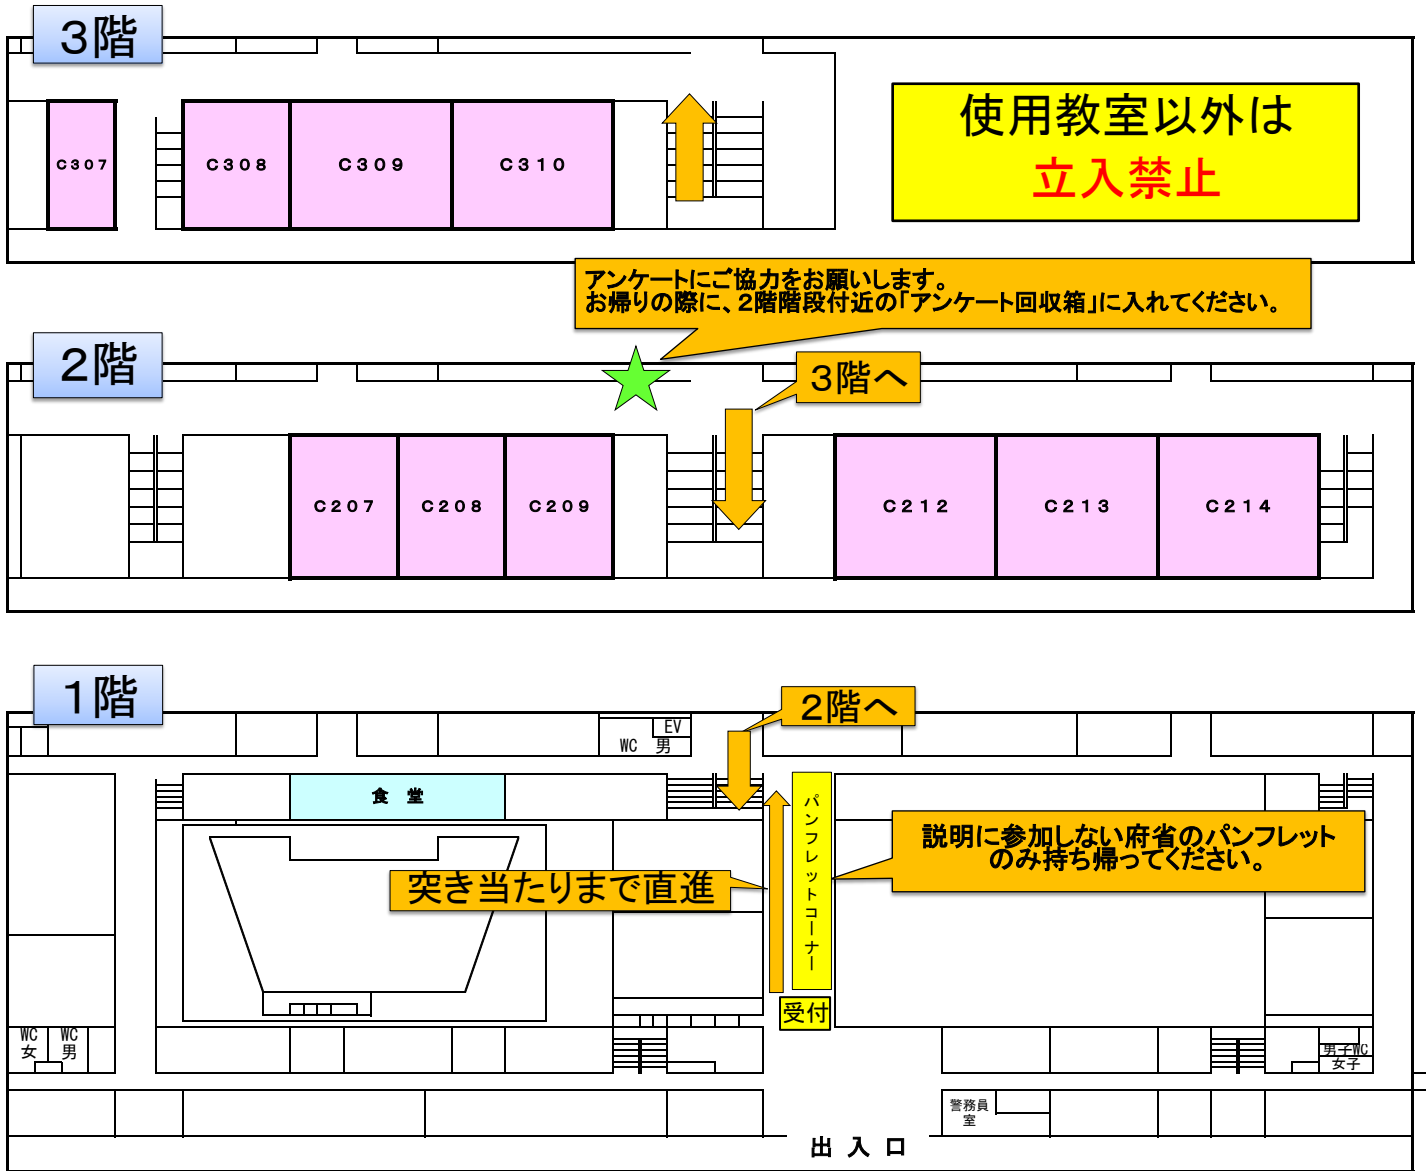

注④ 「人間科学」区分について、厚生労働省及び農林水産省は技術系区分で説明を行います。また、それ以外の省庁も技術系区分で説明を行う場合がありますので、詳細は各省庁HPの総合職中央省庁セミナーに関するページで確認してください。

予約不要、入退場自由、学年不問、服装自由 です!

- ★ 会場の大学の学生以外の方もご参加いただけます。
- ★ 希望する回だけでもご参加いただけます。
- ★ 試験全般についての質問は、1階受付へお越しください。
- ★ 会場内は禁煙です。また教室内での飲食はご遠慮ください。
- ★ 食事の際は1階食堂(11:00から営業)をご利用いただけます。
- ★ アンケートの提出にご協力ください。2階階段付近で回収しています。

主催：人事院北海道事務局

総合職中央省庁セミナー 会場案内図 〔北海道大学工学部〕

(参考) 時間帯ごとの部屋割り (プログラムに掲載の表を再掲)

教室	午前の部		午後の部		夕方の部					
	【第1回】10:00~10:50 【第2回】11:00~11:50		【第1回】12:50~13:40 【第2回】13:50~14:40		【第1回】15:00~15:50 【第2回】16:00~16:50					
	府	省	名	区分	府	省	名	区分		
2階	C207	総	務	省	全	金	融	庁	全	
	C208	法	務	省	全	外	務	省	全	
	C209	財	務	省	全	財	務	省	財	
	C212	国	税	庁	事務系	公	正	取	引	委
	C213	警	察	庁	事務系	厚	生	労	働	省
	C214	文	部	科	学	省	農	林	水	産
3階	C307	警	察	庁	技術系	消	防	庁	技術系	
	C308	文	部	科	学	省	特	許	庁	技術系
	C309	気	象	庁	技術系	厚	生	労	働	省
	C310	環	境	省	技術系	農	林	水	産	省