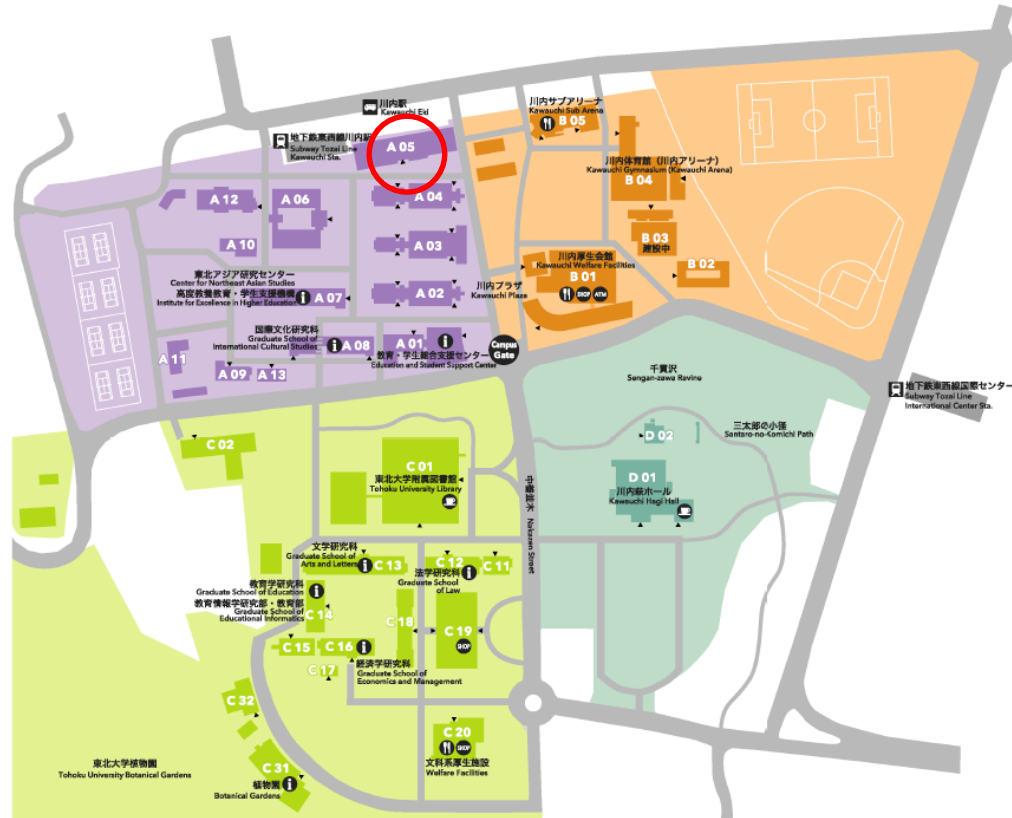

東北大学(川内キャンパス)地図

〒980-8576 宮城県仙台市青葉区川内41
 東北大学川内キャンパス マルチメディア教育研究棟M206

地下鉄東西線「川内」駅 キャンパス直結

東北大学 川内キャンパス
 TOHOKU UNIVERSITY Kawauchi Campus

- A 01** 教育・学生総合支援センター
Education and Student Support Center
- A 02** 講義棟A棟
Lecture Rooms A
- A 03** 講義棟B棟
Lecture Rooms B
- A 04** 講義棟C棟
Lecture Rooms C
- A 05** マルチメディア教育研究棟(教育情報基盤センター)
Multimedia Education Research Center (Center for Information Technology/Education)
- A 06** 学生実験棟
Student Laboratories
- A 07** 川北合同研究棟
Kawaoka Research Forum
(高度教養教育・学生支援機構/東北アジア研究センター)
(Institute for Excellence in Higher Education / Center for Northeast Asian Studies)
- A 08** 国際文化研究棟
Graduate School of International Cultural Studies
- A 09** 保健管理センター
Student Health Care Center
- A 10** 教育研究基盤支援棟 4
Education and Research Base Support Building 4
- A 11** 教育研究基盤支援棟 5
Education and Research Base Support Building 5
- A 12** 国際交流棟
International Exchange Building
- A 13** 学生相談所
University Counseling Center
- B 01** 川内厚生会館
Kawauchi Welfare Facilities
- B 02** 川内サークル部室棟
Kawauchi Circle and Club Building
- B 03** 川内野外活動共用施設(川内ホール)
Kawauchi Extramural Activity Shared Facility (Kawauchi Hall)
- B 04** 川内体育館(川内アリーナ)
Kawauchi Gymnasium (Kawauchi Arena)
- B 05** 川内サブアリーナ
Kawauchi Sub Arena
- C 01** 東北大学附属図書館
Tohoku University Library
- C 02** 入試センター
Admission Center
- C 11** 文・法合同研究棟
Arts and Letters / Law Joint Building
- C 12** 法学研究科棟
Graduate School of Law
- C 13** 文学研究科棟
Graduate School of Arts and Letters
- C 14** 文科系総合研究棟(教育学研究科)
New Humanities Building (Graduate School of Education)
- C 15** 文科系合同研究棟
Humanities Building
- C 16** 経済学研究科棟
Graduate School of Economics and Management
- C 17** 経済学研究科演習室
Seminar Rooms
- C 18** 中講義棟
Lecture Rooms
- C 19** 文科系総合講義棟
Lecture Rooms
- C 20** 文科系厚生施設(メイパーク川内)
Welfare Facilities (Maple Park Kawauchi)
- D 01** 百年記念会館(川内萩ホール)
Centennial Hall (Kawauchi Hagi Hall)
- D 02** 弓道場
Japanese Archery Field
- C 31** 植物園本館
Botanical Gardens (Garden Hall)
- C 32** 植物園津田記念館
Tada Memorial Herbarium