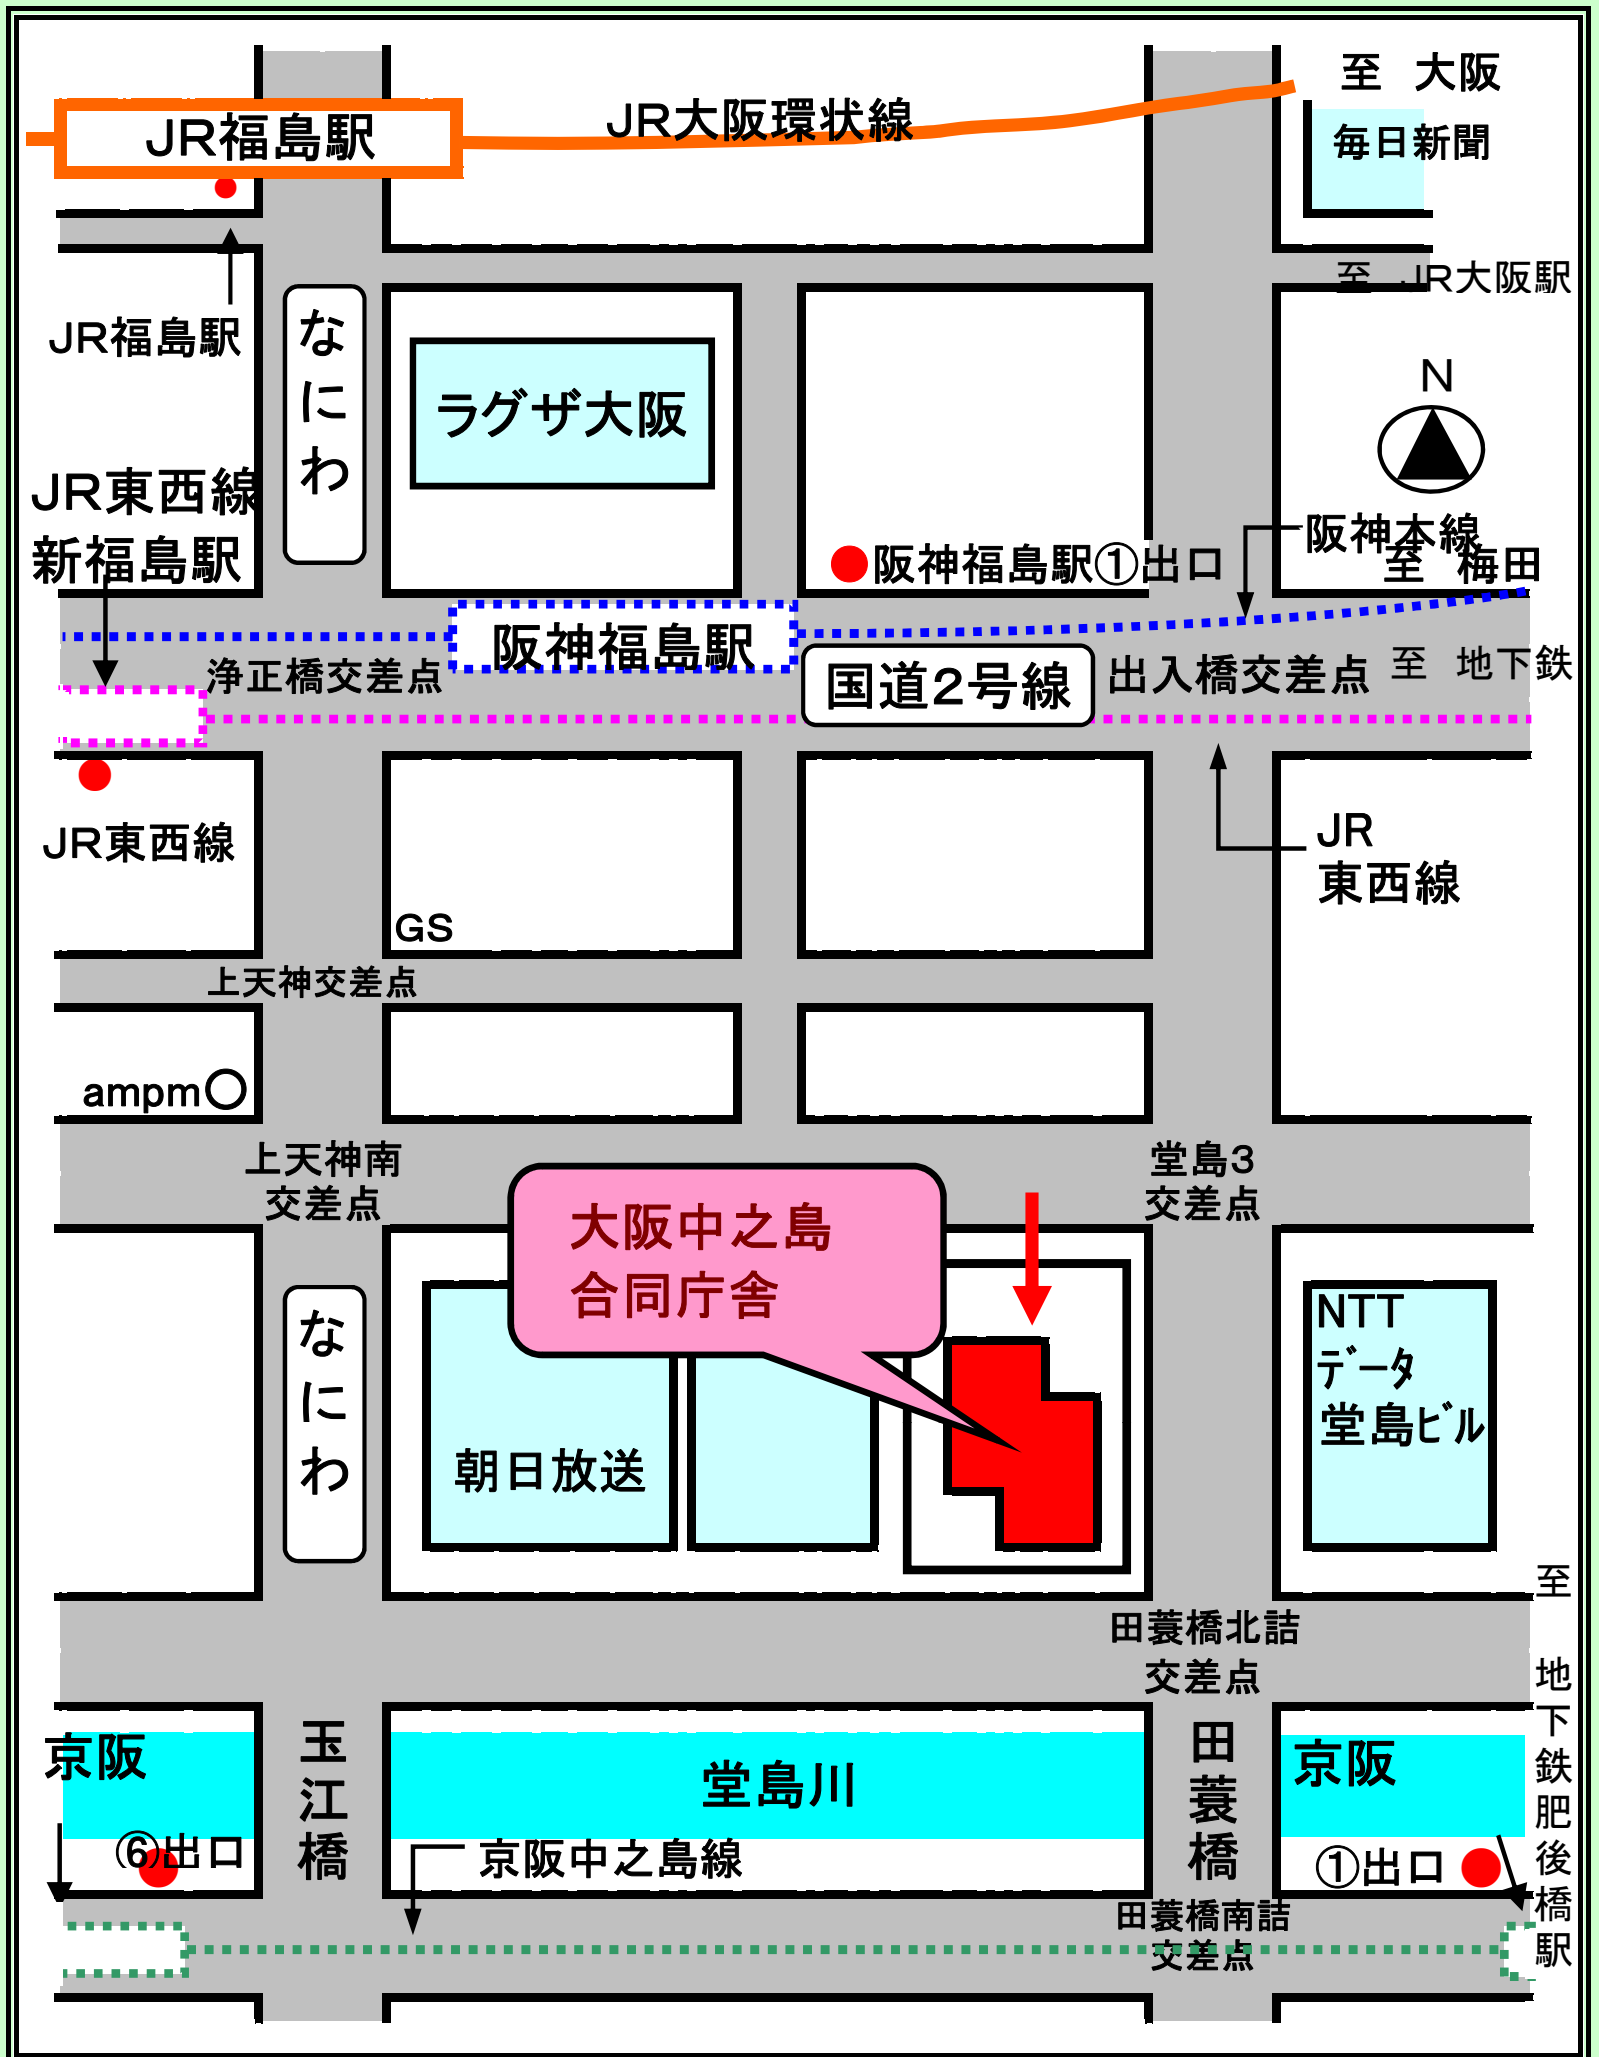

◎人事院近畿事務局(大阪中之島合同庁舎)案内図

- JR大阪環状線「福島」駅から徒歩9分 / JR東西線「新福島」駅②出口から徒歩6分 / 阪神「福島」駅①出口から徒歩4分 / 京阪中之島線「渡辺橋」駅から徒歩5分・「中之島」駅から徒歩7分