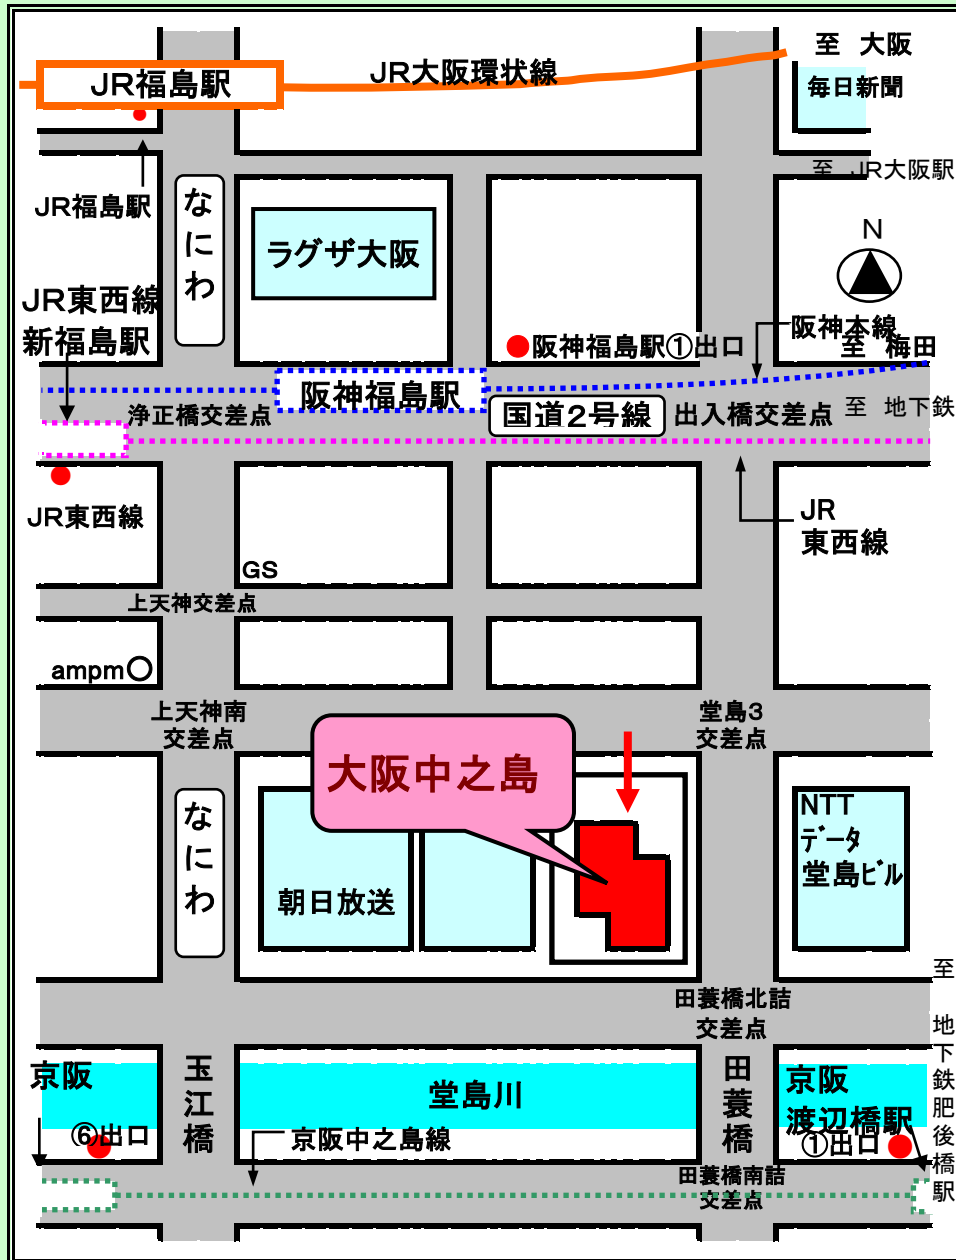

◎人事院近畿事務局(大阪中之島合同庁舎)案内図

- JR大阪環状線「福島」駅から徒歩9分／JR東西線「新福島」駅②出口から徒歩6分／阪神「福島」駅①出口から徒歩4分／京阪中之島線「渡辺橋」駅から徒歩5分・「中之島」駅から徒歩7分