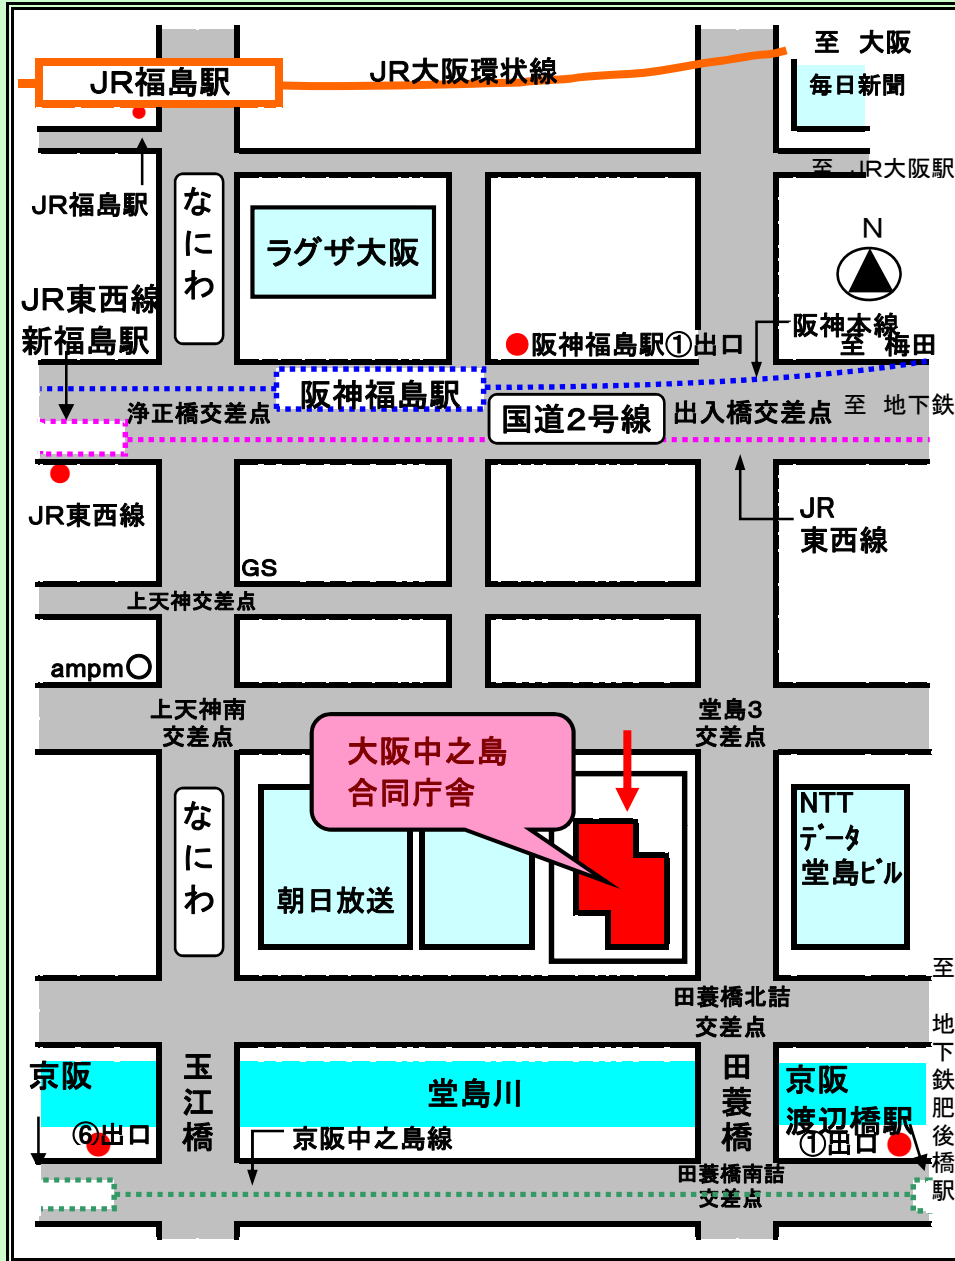

◎人事院近畿事務局(大阪中之島合同庁舎)案内図

- JR大阪環状線「福島」駅から徒歩9分／JR東西線「新福島」駅②出口から徒歩6分／阪神「福島」駅①出口から徒歩4分／京阪中之島線「渡辺橋」駅から徒歩5分・「中之島」駅から徒歩7分