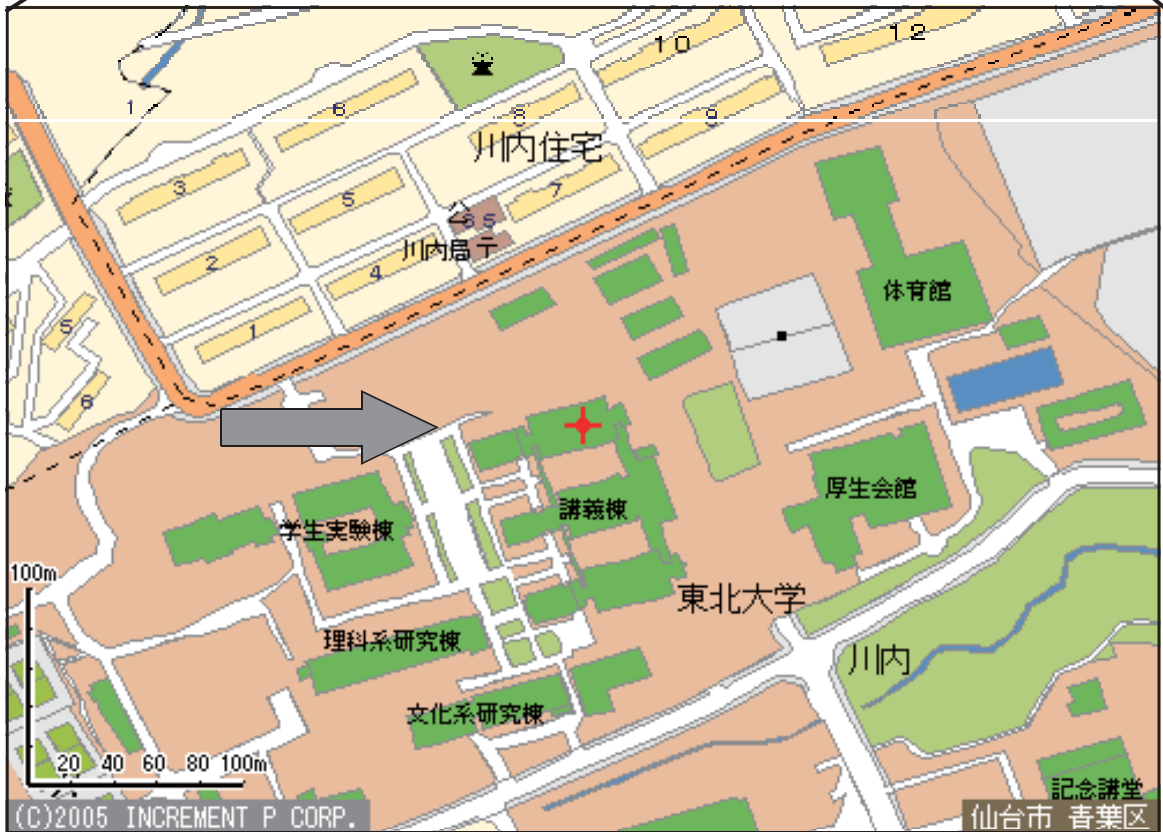

東北大学 川内北キャンパスC棟への案内図

人事院東北事務局

【仙台駅と東北大学との位置関係】

川内北キャンパス (中心点がC棟)