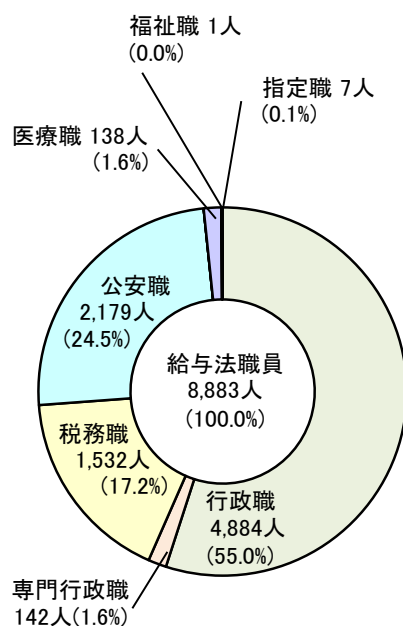

四国管内の概況

1 四国管内指標・一般職国家公務員数

項目	管内 (対全国比)	全国
面積 ※1	18,804 Km ² (5.0%)	377,972 Km ²
人口 ※2	3,845 千人 (3.0%)	127,095 千人
一般職国家公務員 ※3	8,979 人 (3.3%)	273,699 人
給与法職員	8,883 人 (3.3%)	269,602 人
任期付職員	5 人 (0.4%)	1,254 人
任期付研究職員	-	97 人
検察官	91 人 (3.3%)	2,746 人

※1 国土地理院「全国都道府県市町村別面積調（平成28年10月1日現在）」による。

※2 総務省統計局「人口推計（平成27年10月1日現在）」による。

※3 人事院「一般職の国家公務員任用状況調査（平成28年1月15日現在）」（行政執行法人職員を除く。）による。

2 給与法職員の職種別在職者数

【管内】

【全国】

(注) 構成比は、小数点以下第2位を四捨五入しているため、内訳の合計が計と一致しない場合がある。