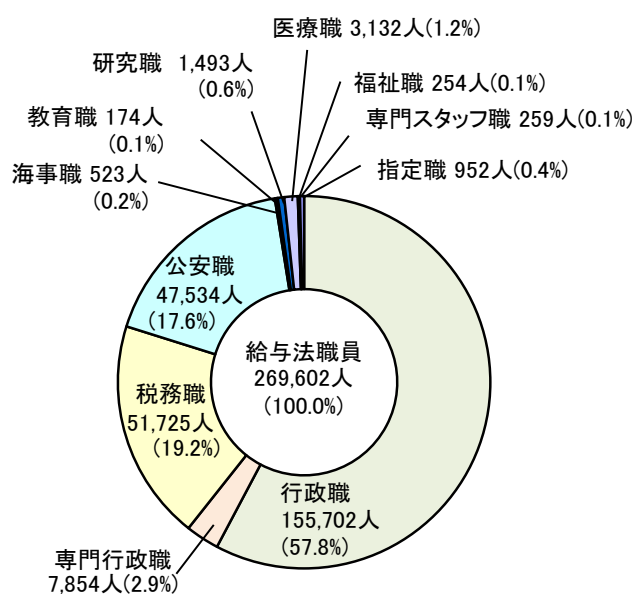

四国管内の概況

1 四国管内指標・一般職国家公務員数

項目	管内 (対全国比)	全国
面積 ※1	18,804 Km ² (5.0%)	377,972 Km ²
人口 ※2	3,845 千人 (3.0%)	127,095 千人
一般職国家公務員 ※3	8,979 人 (3.3%)	273,699 人
給与法職員	8,883 人 (3.3%)	269,602 人
任期付職員	5 人 (0.4%)	1,254 人
任期付研究職員	-	97 人
検察官	91 人 (3.3%)	2,746 人

※1 国土地理院「全国都道府県市町村別面積調（平成28年10月1日現在）」による。

※2 総務省統計局「人口推計（平成27年10月1日現在）」による。

※3 人事院「一般職の国家公務員任用状況調査（平成28年1月15日現在）」（行政執行法人職員を除く。）による。

2 給与法職員の職種別在職者数

【管内】

【全国】

(注) 構成比は、小数点以下第2位を四捨五入しているため、内訳の合計が計と一致しない場合がある。