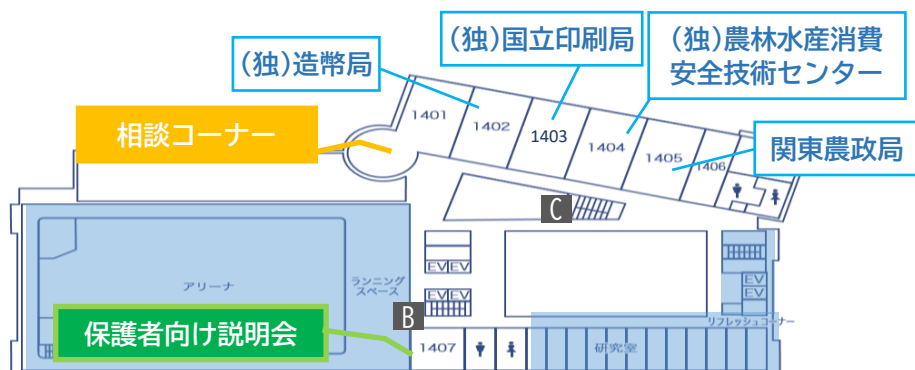

- ・上記以外の教室及び各階廊下に設置されている机と椅子では飲食禁止です。

配置図【午後】

大学生対象

高校生対象

大学生・高校生対象

立入禁止エリア

2階

3階

4階

5階

※ A 階段は3階までのため、4・5階へは B C 階段または B 階段横エレベーターを使用してください。