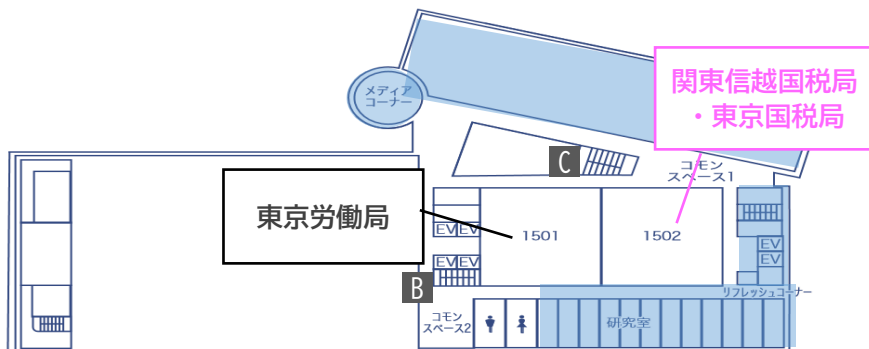

5階

※ A 階段は3階までのため、4・5階へは B C 階段または B 階段横エレベーターを使用してください。