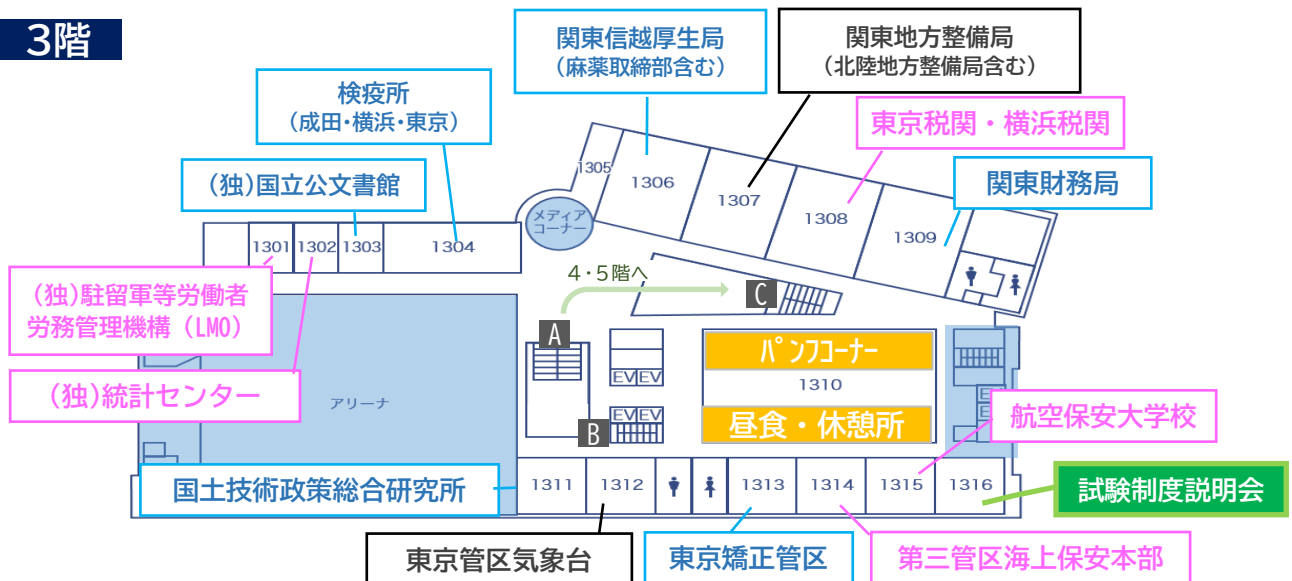

- ・採用等についての相談は、4階1401教室「相談コーナー」まで気軽にお越しください。
- ・昼食は3階1310教室をご利用ください。満員で入れない場合は以下の教室をご利用ください。(3階1310教室は常時開放していますが、その他は12:45～13:45のみ昼食会場として利用可能です。)(会場の外に出て昼食をとっていただいても構いません。)

昼食可能教室 2階：1201, 1203, 1205教室 3階：1301, 1302, 1304, 1308, 1309, 1310, 1311, 1313, 1314, 1315教室
4階：1402, 1403, 1407教室 5階：1502教室

- ・上記以外の教室及び各階廊下に設置されている机と椅子では飲食禁止です。

配置図【午後】

大学生対象

高校生対象

大学生・高校生対象

立入禁止エリア

2階

3階

4階

5階

※ A 階段は3階までのため、4・5階へは B C 階段または B 階段横エレベーターを使用してください。