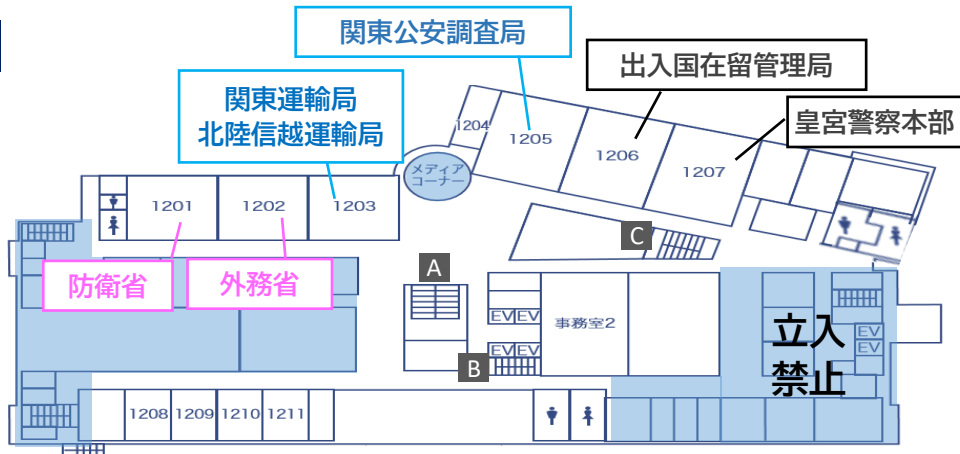

- ・採用等についての相談は、4階1401教室「相談コーナー」まで気軽にお越しください。
- ・昼食は3階1310教室をご利用ください。満員で入れない場合は以下の教室をご利用ください。(3階1310教室は常時開放していますが、その他は12:45～13:45のみ昼食会場として利用可能です。)(会場の外に出て昼食をとっていただいても構いません。)

昼食可能教室 2階：1201, 1203, 1205教室 3階：1301, 1302, 1304, 1308, 1309, 1310, 1311, 1313, 1314, 1315教室
4階：1402, 1403, 1407教室 5階：1502教室

- ・上記以外の教室及び各階廊下に設置されている机と椅子では飲食禁止です。

配置図【午後】

大学生対象

高校生対象

大学生・高校生対象

立入禁止エリア

2階

3階

4階

5階

※ A 階段は3階までのため、4・5階へは B C 階段または B 階段横エレベーターを使用してください。