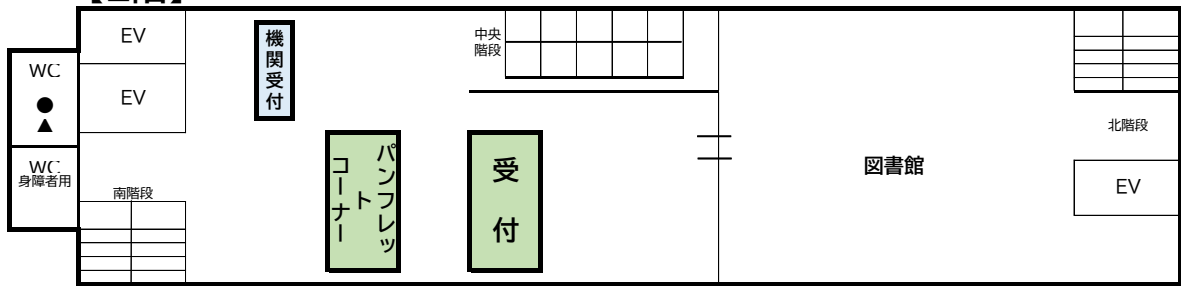

〔会場案内図〕

【2階】