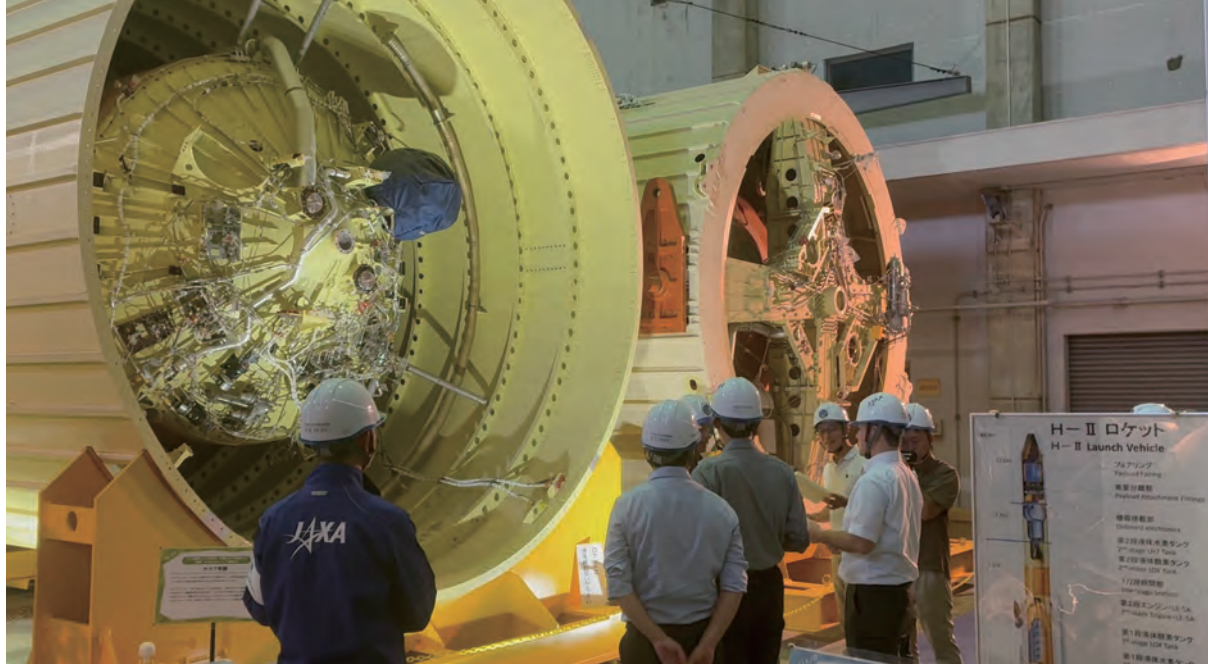

デジタル・電気・電子

先輩職員の声

北海道運輸局

海上安全環境部海事技術専門官
(船舶検査官)

2024年度採用
電気電子工学専攻

大学では半導体のメモリについて研究していました。現在は船舶検査官として、船の検査をしています。機械工学の知識を多く使いますが、電気の知識も役に立ちます。

INTERVIEW

インタビュー
動画はこちら

新造船（北海道を航行するフェリー）の進水式 ▶ 北海道運輸局

プロペラの羽根の浸透探傷試験
(通称カラーチェック) ▶ 北海道運輸局

船舶の機関の解放検査風景
▶ 北海道運輸局

デジタル・ 電気・電子

ロケット射場に関する
先進地調査のため
JAXA種子島宇宙センターを
視察 ▶ 北海道経済産業局

映像伝達装置の設定 ▶ 北海道開発局

事件等で使用されたスマートフォンを
解析している様子(再現)
▶ 北海道警察情報通信部