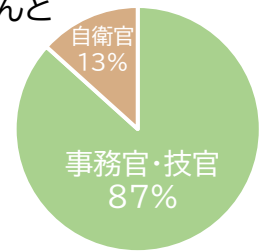

■ 主な業務

東海防衛支局の主な業務は、次のとおり多岐にわたります。

地域の理解と協力を確保するための施策

防衛施設と周辺地域との調和を図るための施策

防衛施設の取得、管理

防衛装備品等の調達に係る監督、検査等

■地方防衛(支)局はこんなところ

防衛省・自衛隊は国家公務員の約半数を占める大きな組織です。
その中でも自衛官が多くを占めますが、地方防衛(支)局はほとんどが事務官と技官で構成される組織です。

防衛省というと男性社会のイメージが強いかもしれませんが、女性も多く働いています。

子育てしながら働いている女性もたくさんいますよ！

地方防衛(支)局の構成

採用実績 ※()書きは女性で内数

採用年度	2024年度	2025年度	2026年度
一般職大卒(行政)	3 (1)	1 (1)	2 (1)
一般職大卒(技術系)	0 (0)	0 (0)	0 (0)
一般職高卒(事務)	0 (0)	2 (0)	1 (0)
一般職高卒(技術系)	1 (0)	1 (0)	0 (0)