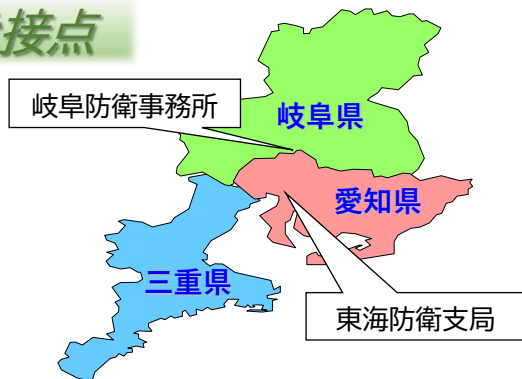

東海防衛支局

■ 自衛隊・在日米軍・地域を繋ぐ接点

地方防衛(支)局は、防衛省にある様々な機関の1つで全国の主要都市に所在しています。

東海地区には、東海防衛支局（愛知県名古屋市中区）、岐阜防衛事務所（岐阜県各務原市）の2官署が設置されています。

東海防衛支局は、**東海3県の自衛隊と地方公共団体や地域住民の方を結ぶ架け橋**として、地域の皆さんの安心と安全な暮らしを支えています。

周辺地域の皆さんと自衛隊と在日米軍の架け橋

■ 主な業務

東海防衛支局の主な業務は、次のとおり多岐にわたります。

地域の理解と協力を確保するための施策

防衛施設と周辺地域との調和を図るための施策

防衛施設の取得、管理

防衛装備品等の調達に係る監督、検査等

■地方防衛(支)局はこんなところ

防衛省・自衛隊は国家公務員の約半数を占める大きな組織です。
その中でも自衛官が多くを占めますが、地方防衛(支)局はほとんどが事務官と技官で構成される組織です。