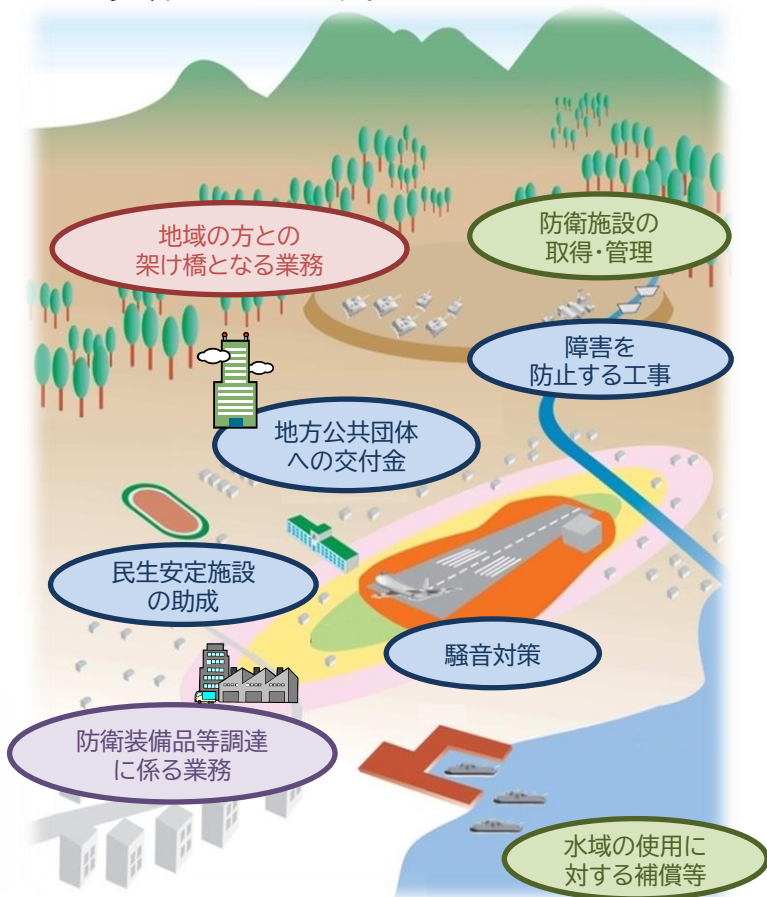

■ 主な業務

東海防衛支局の主な業務は、次のとおり多岐にわたります。

地域の理解と協力を確保するための施策

防衛施設と周辺地域との調和を図るための施策

防衛施設の取得、管理

防衛装備品等の調達に係る監督、検査等

■地方防衛(支)局はこんなところ

防衛省・自衛隊は国家公務員の約半数を占める大きな組織です。
その中でも自衛官が多くを占めますが、地方防衛(支)局はほとんどが事務官と技官で構成される組織です。

防衛省というと男性社会のイメージが強いかもしれませんが、女性も多く働いています。

子育てしながら働いている女性もたくさんいますよ！

地方防衛(支)局の構成

採用実績 ※()書きは女性で内数

採用年度	2024年度	2025年度	2026年度
一般職大卒(行政)	3 (1)	1 (1)	2 (1)
一般職大卒(技術系)	0 (0)	0 (0)	0 (0)
一般職高卒(事務)	0 (0)	2 (0)	1 (0)
一般職高卒(技術系)	1 (0)	1 (0)	0 (0)