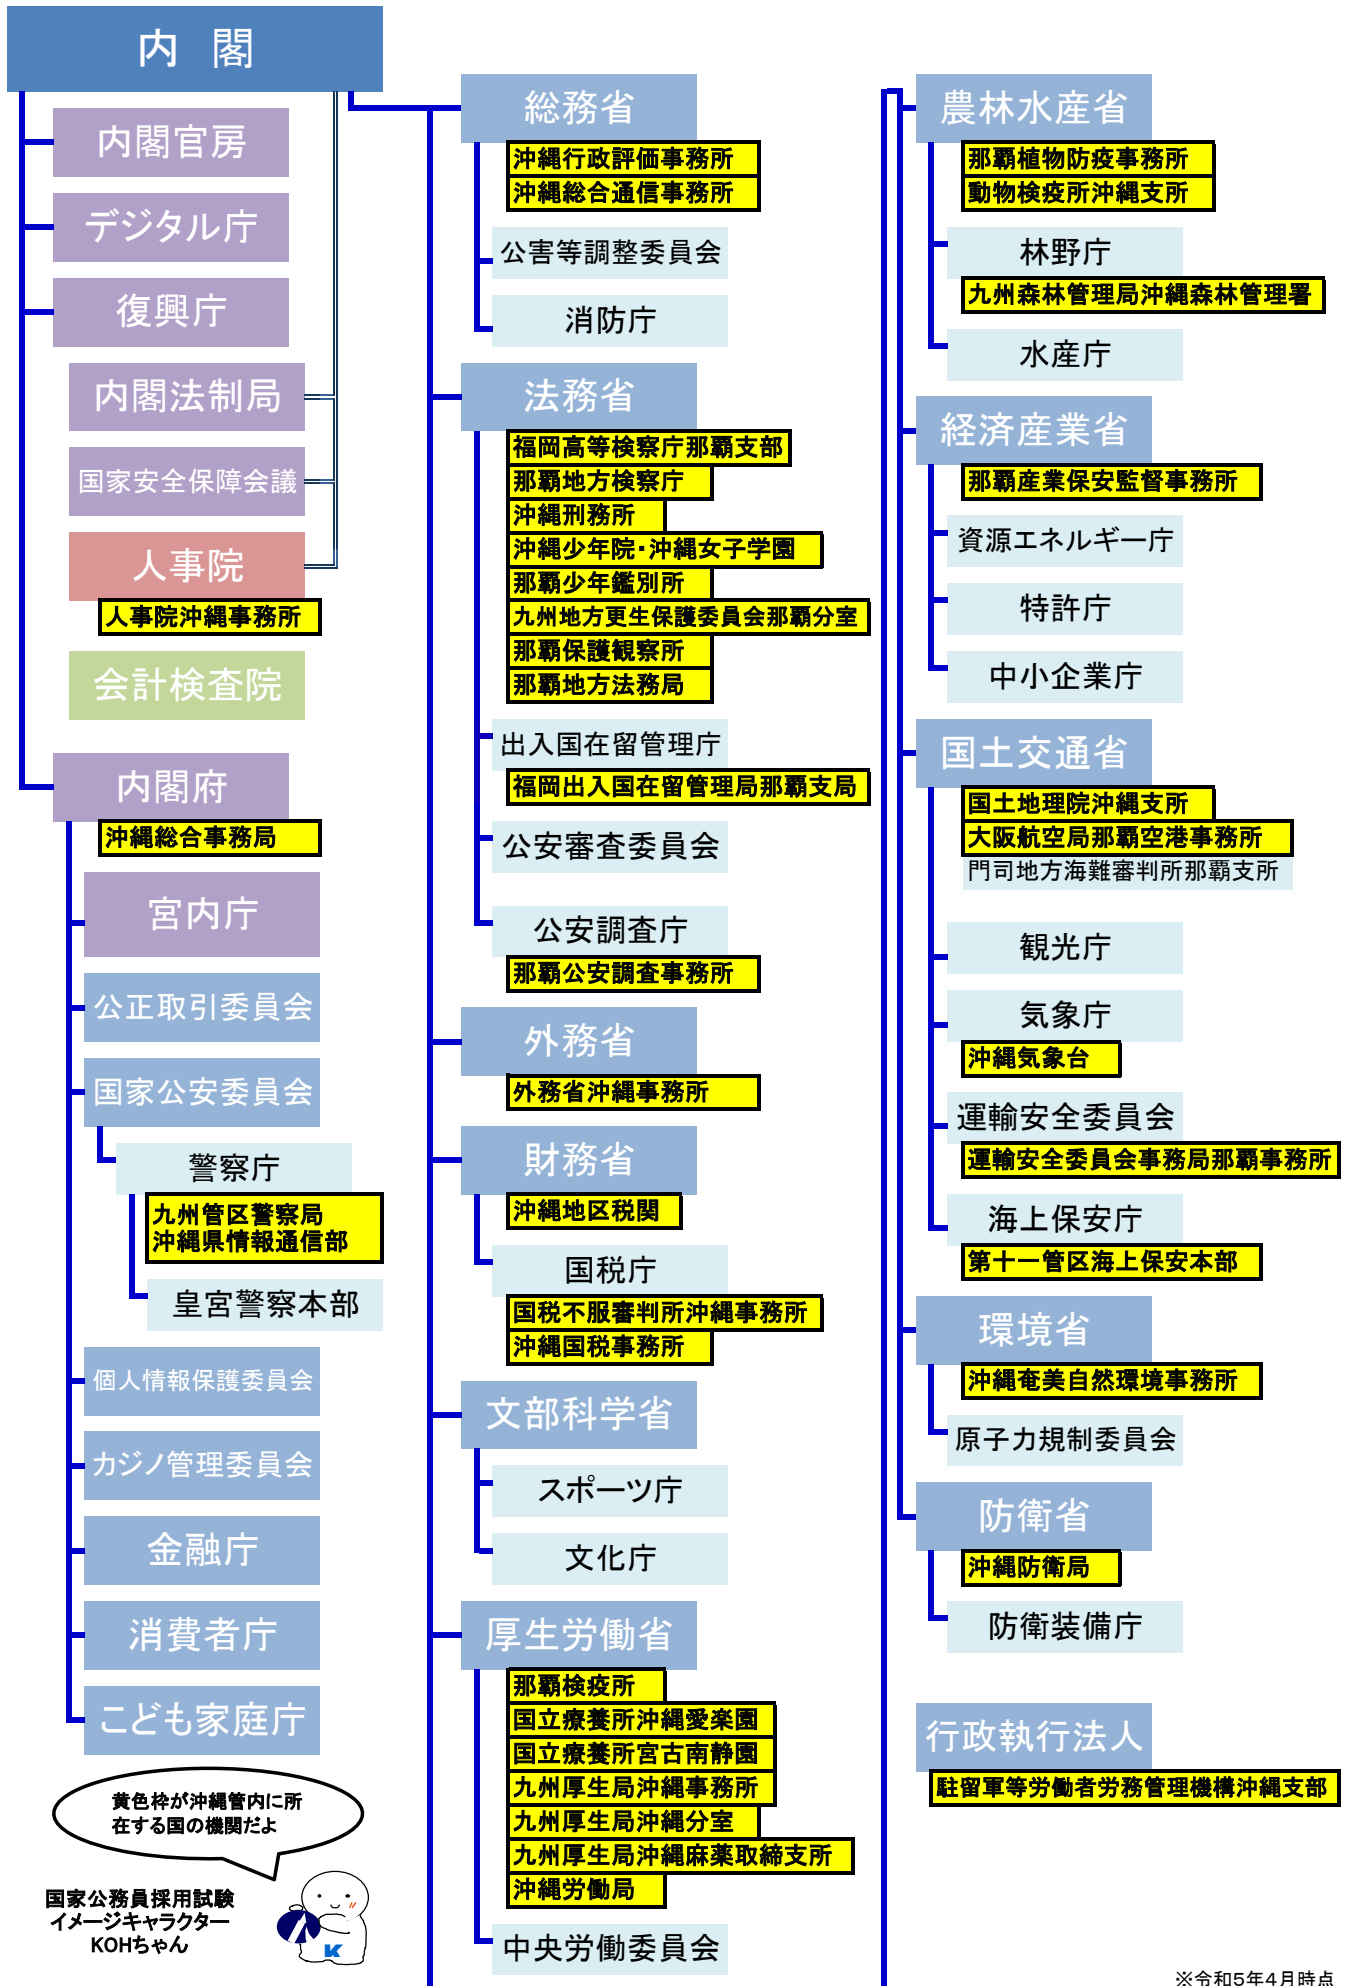

◆ 国の行政機関組織図 ◆

黄色枠が沖縄管内に所在する国の機関だよ