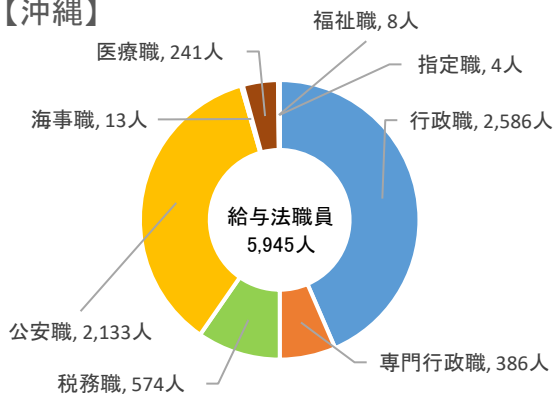

管内の概況

1 管内指標等

項目	管内 (対全国比)	全国
面積	2,282 km ² (0.6%)	377,973 km ²
人口	1,468 千人 (1.2%)	125,502 千人

※ 面積：国土地理院「全国都道府県市区町村別面積調（令和4年10月1日現在）」による。

※ 人口：総務省統計局「人口推計（2021年10月1日現在）」による。

2 一般職国家公務員の在職者数

項目	管内 (対全国比)	全国
一般職国家公務員	6,038 人 (2.1%)	286,853 人
給与法職員	5,945 人 (2.2%)	274,954 人
任期付職員	2 人 (0.1%)	1,935 人
任期付研究員	-	159 人
行政執行法人職員	67 人 (0.9%)	7,057 人
検察官	24 人 (0.9%)	2,748 人

※ 「令和3年度一般職の国家公務員の任用状況調査（令和4年1月15日現在）」による。

ただし、管内の行政執行法人職員の数はいちご事務所調べ。

【沖縄】

【全国】