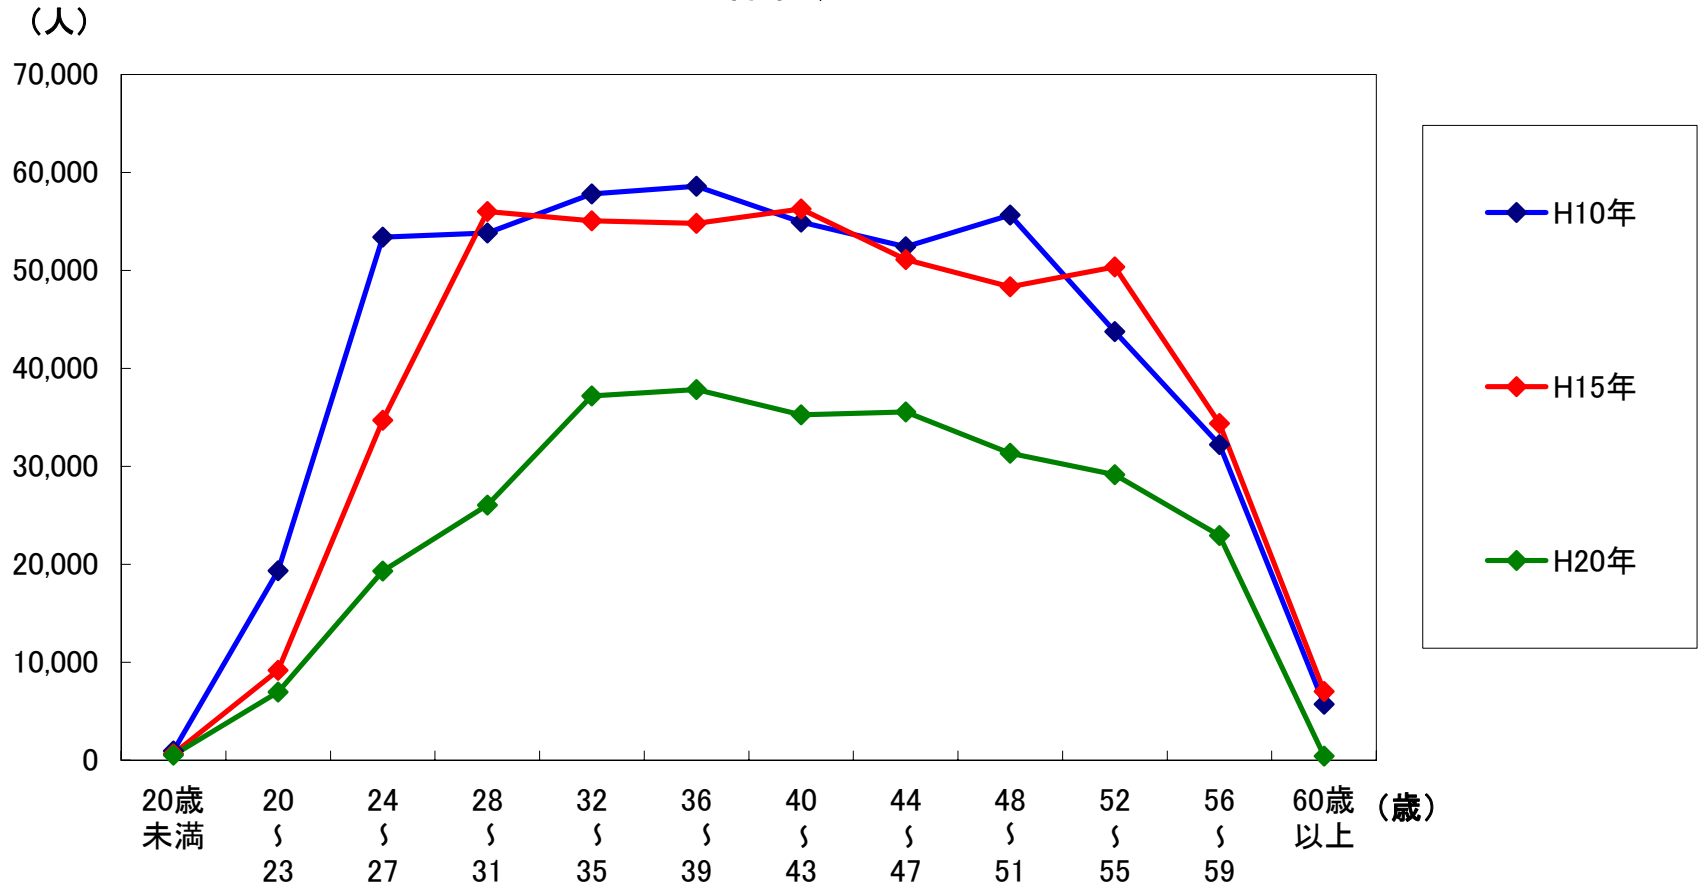

国家公務員の年齢階層別人員構成 (行政職(一))

資料 1 - 2

出典: 国家公務員給与等実態調査

国家公務員の年齢階層別人員構成比 (行政職(一))

出典：国家公務員給与等実態調査

国家公務員の年齢階層別人員構成

(俸給表計)

出典: 国家公務員給与等実態調査

国家公務員の年齢階層別人員構成比 (俸給表計)

出典：国家公務員給与等実態調査