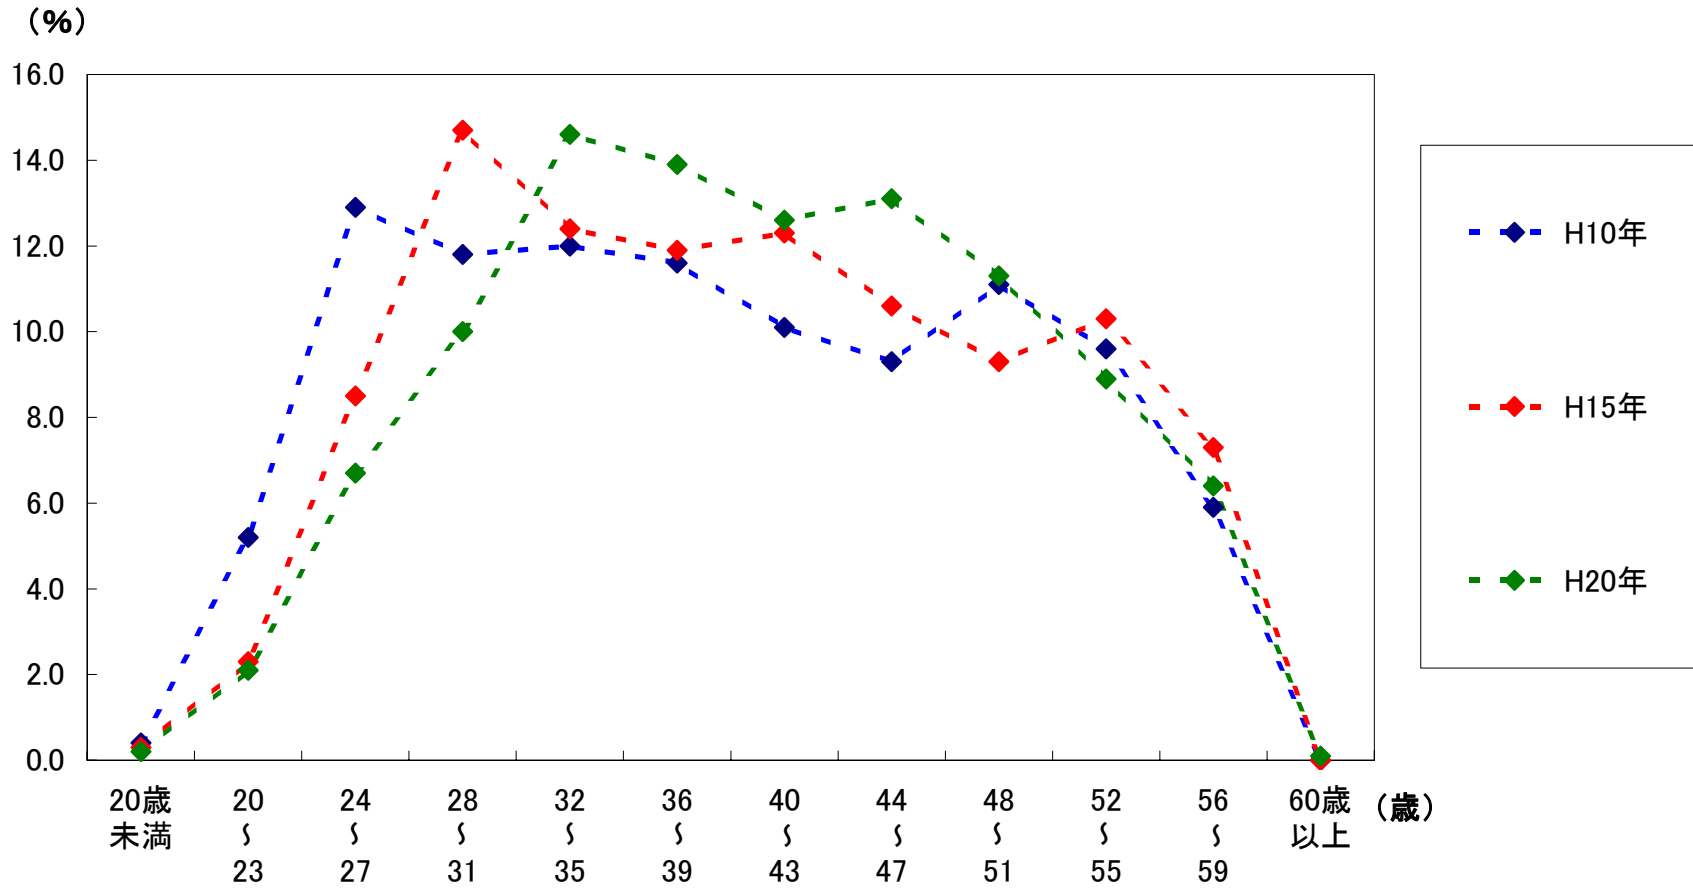

国家公務員の年齢階層別人員構成 (行政職(一))

資料 1 - 2

出典: 国家公務員給与等実態調査

国家公務員の年齢階層別人員構成比 (行政職(一))

出典：国家公務員給与等実態調査

国家公務員の年齢階層別人員構成

(俸給表計)

出典: 国家公務員給与等実態調査

国家公務員の年齢階層別人員構成比 (俸給表計)

出典：国家公務員給与等実態調査