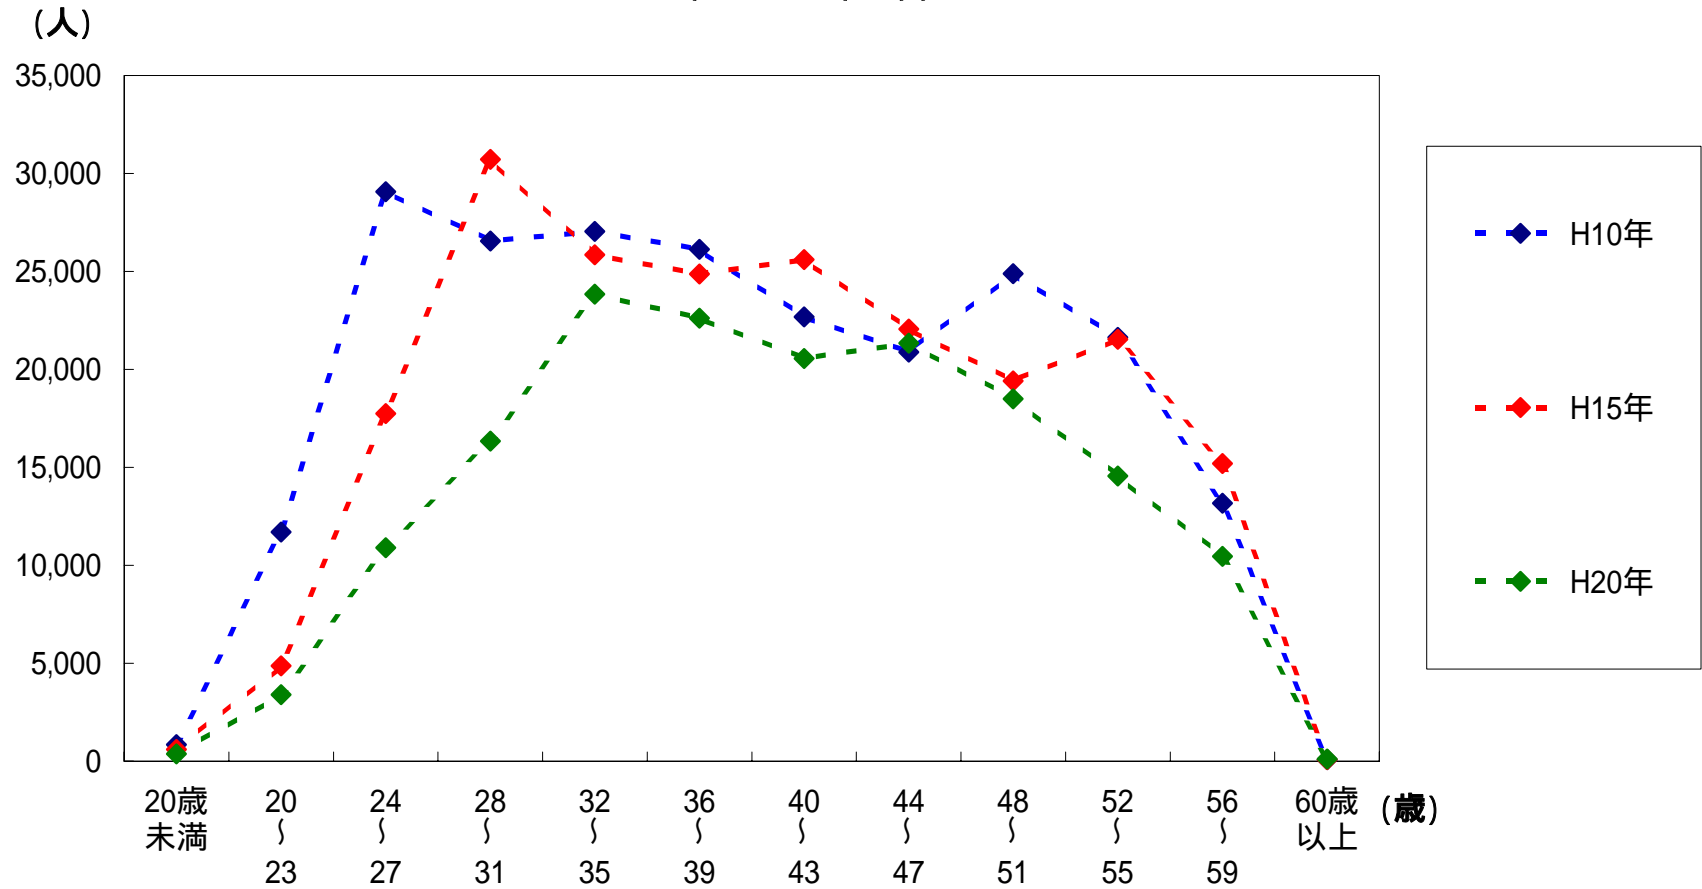

国家公務員の年齢階層別人員構成 (行政職(一))

資料 1 - 2

出典: 国家公務員給与等実態調査

国家公務員の年齢階層別人員構成比 (行政職(一))

出典：国家公務員給与等実態調査

国家公務員の年齢階層別人員構成

(俸給表計)

出典: 国家公務員給与等実態調査

国家公務員の年齢階層別人員構成比 (俸給表計)

出典：国家公務員給与等実態調査