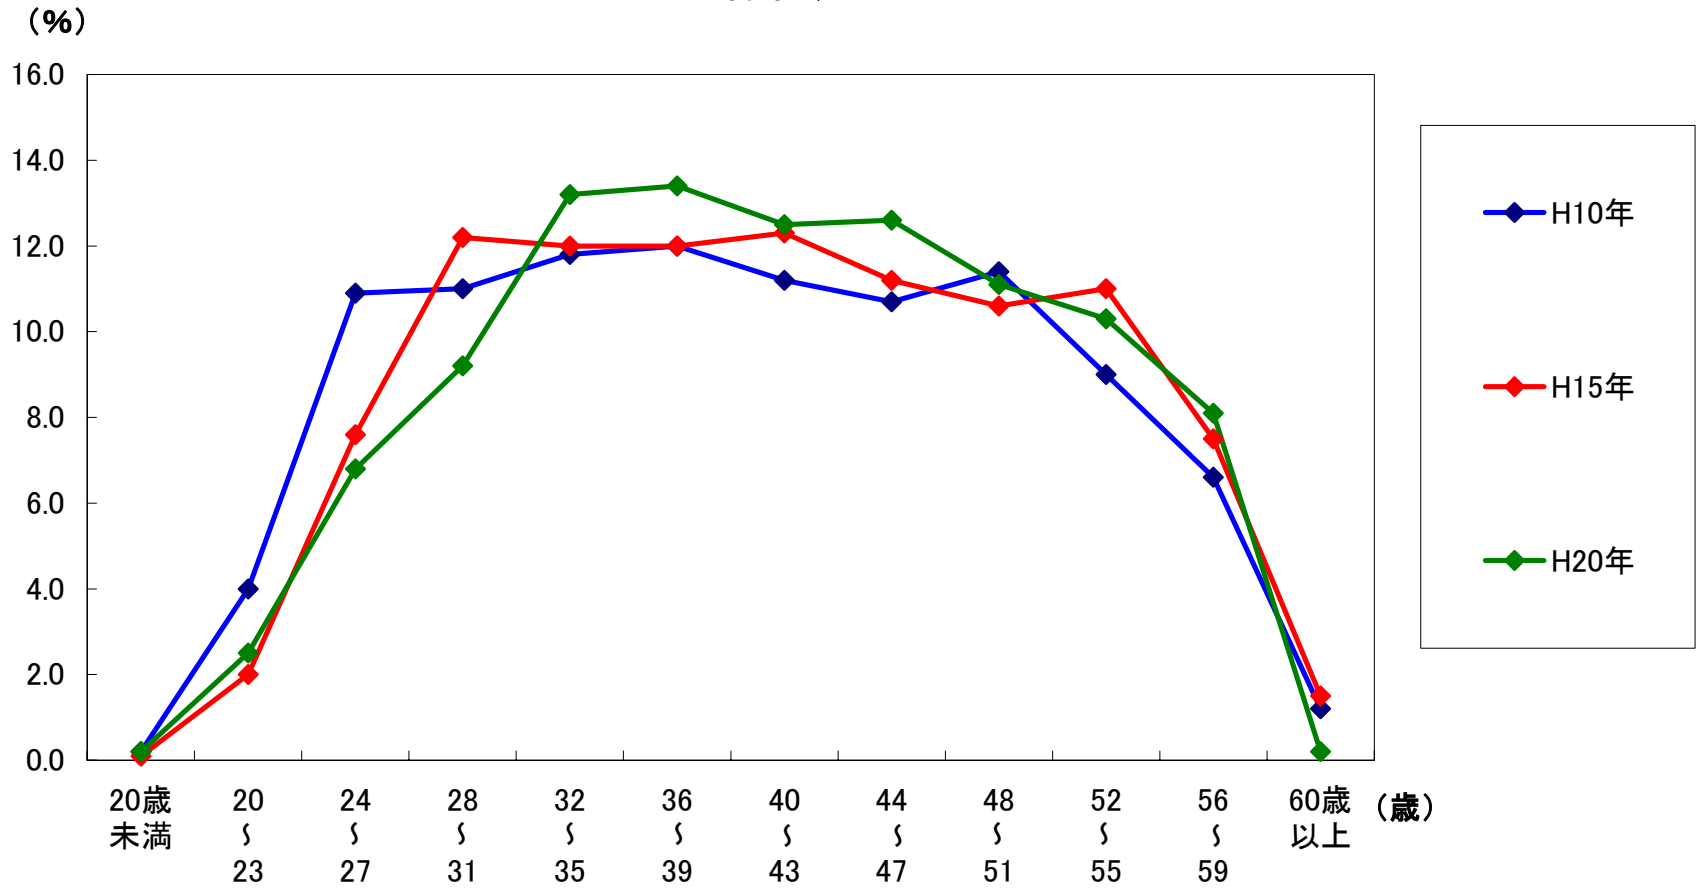

国家公務員の年齢階層別人員構成 (行政職(一))

資料 1 - 2

出典: 国家公務員給与等実態調査

国家公務員の年齢階層別人員構成比 (行政職(一))

出典：国家公務員給与等実態調査

国家公務員の年齢階層別人員構成

(俸給表計)

出典: 国家公務員給与等実態調査

国家公務員の年齢階層別人員構成比 (俸給表計)

出典：国家公務員給与等実態調査