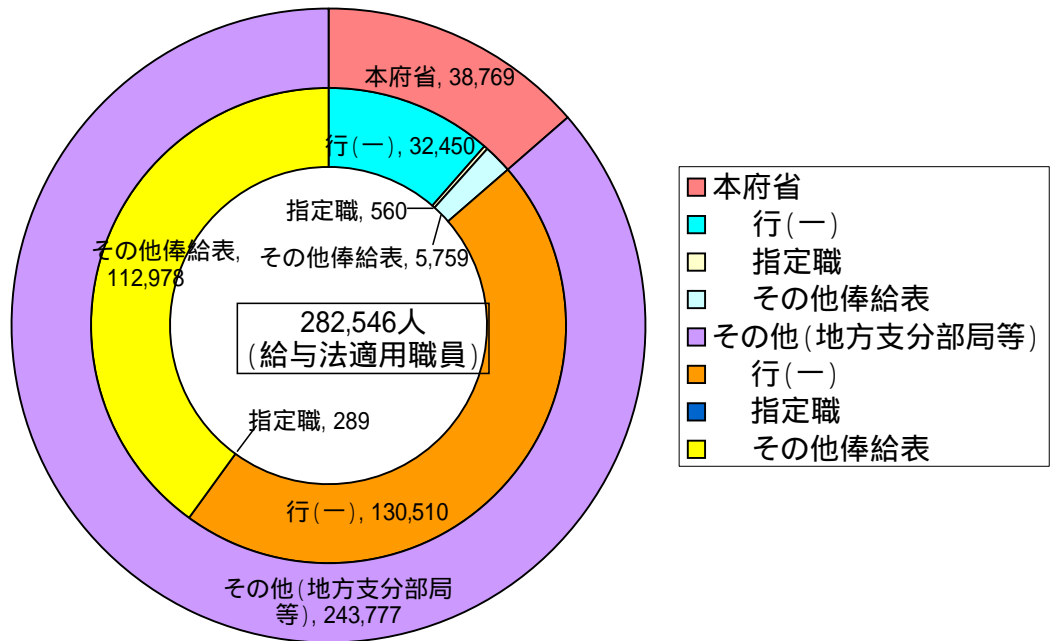

国家公務員の人員構成

幹部職員の在職状況(行政職(一)俸給表適用職員)