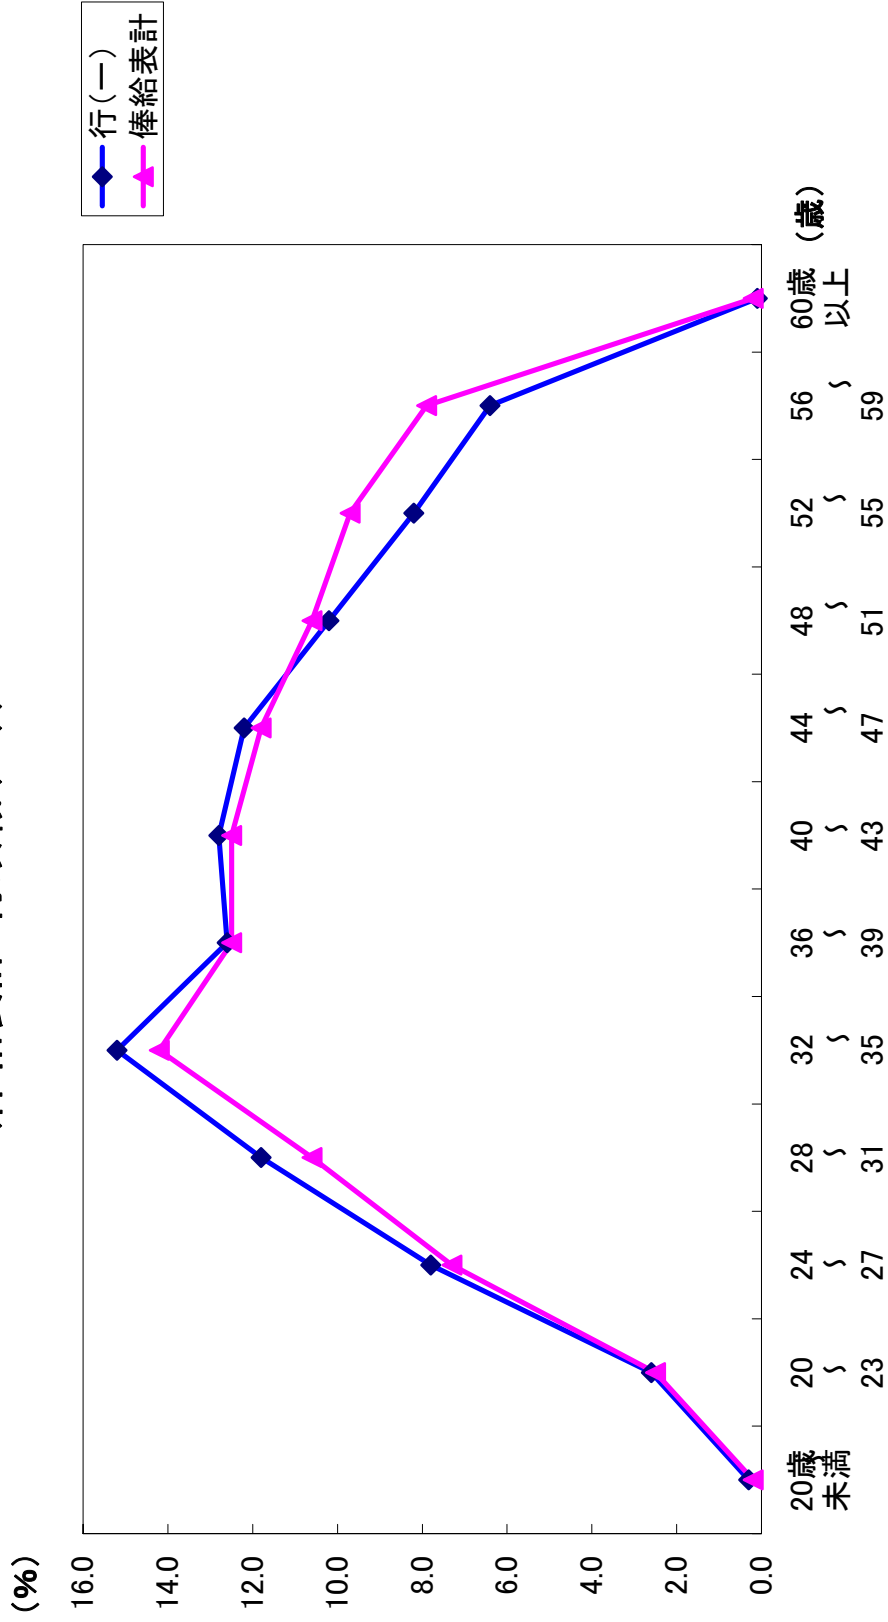

公務員の年齢階層別人員構成比

出典：人事院平成18年国家公務員給与等実態調査・総務省平成18年地方公務員給与の実態

国家公務員の年齢階層別人員構成比

(俸給表計・行政職(一))

出典：人事院平成18年国家公務員給与等実態調査

地方公務員の年齢階層別人員構成比

出典：総務省平成18年地方公務員給与の実態