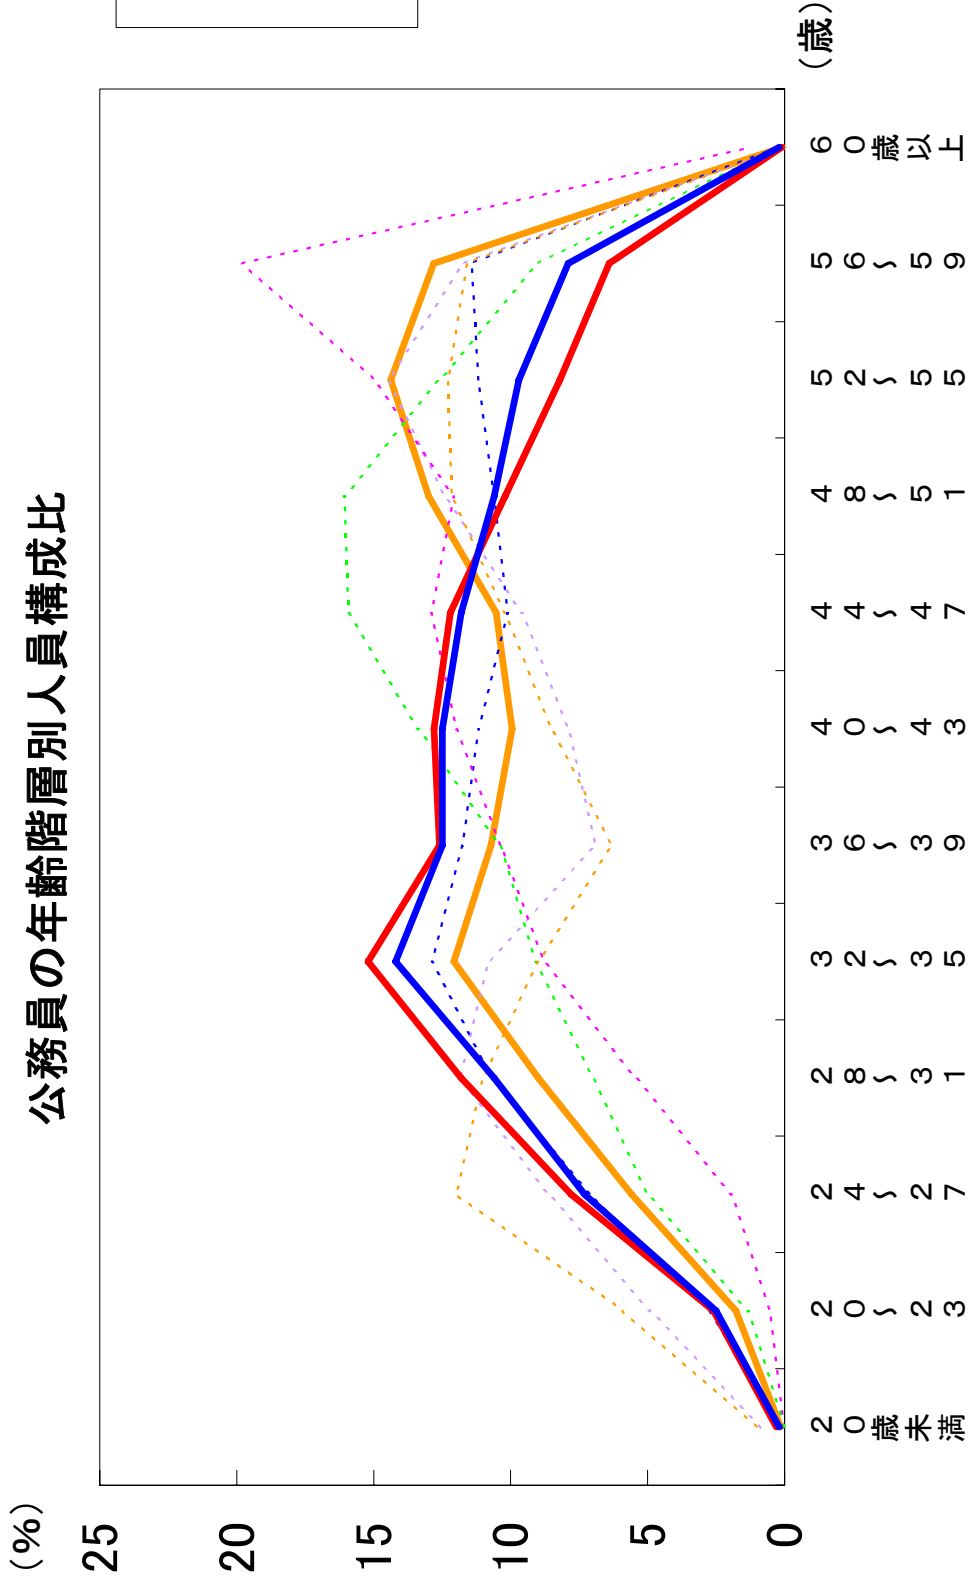

公務員の年齢階層別人員構成比

出典：人事院平成18年国家公務員給与等実態調査・総務省平成18年地方公務員給与の実態

国家公務員の年齢階層別人員構成比

(俸給表計・行政職(一))

出典：人事院平成18年国家公務員給与等実態調査

地方公務員の年齢階層別人員構成比

出典：総務省平成18年地方公務員給与の実態