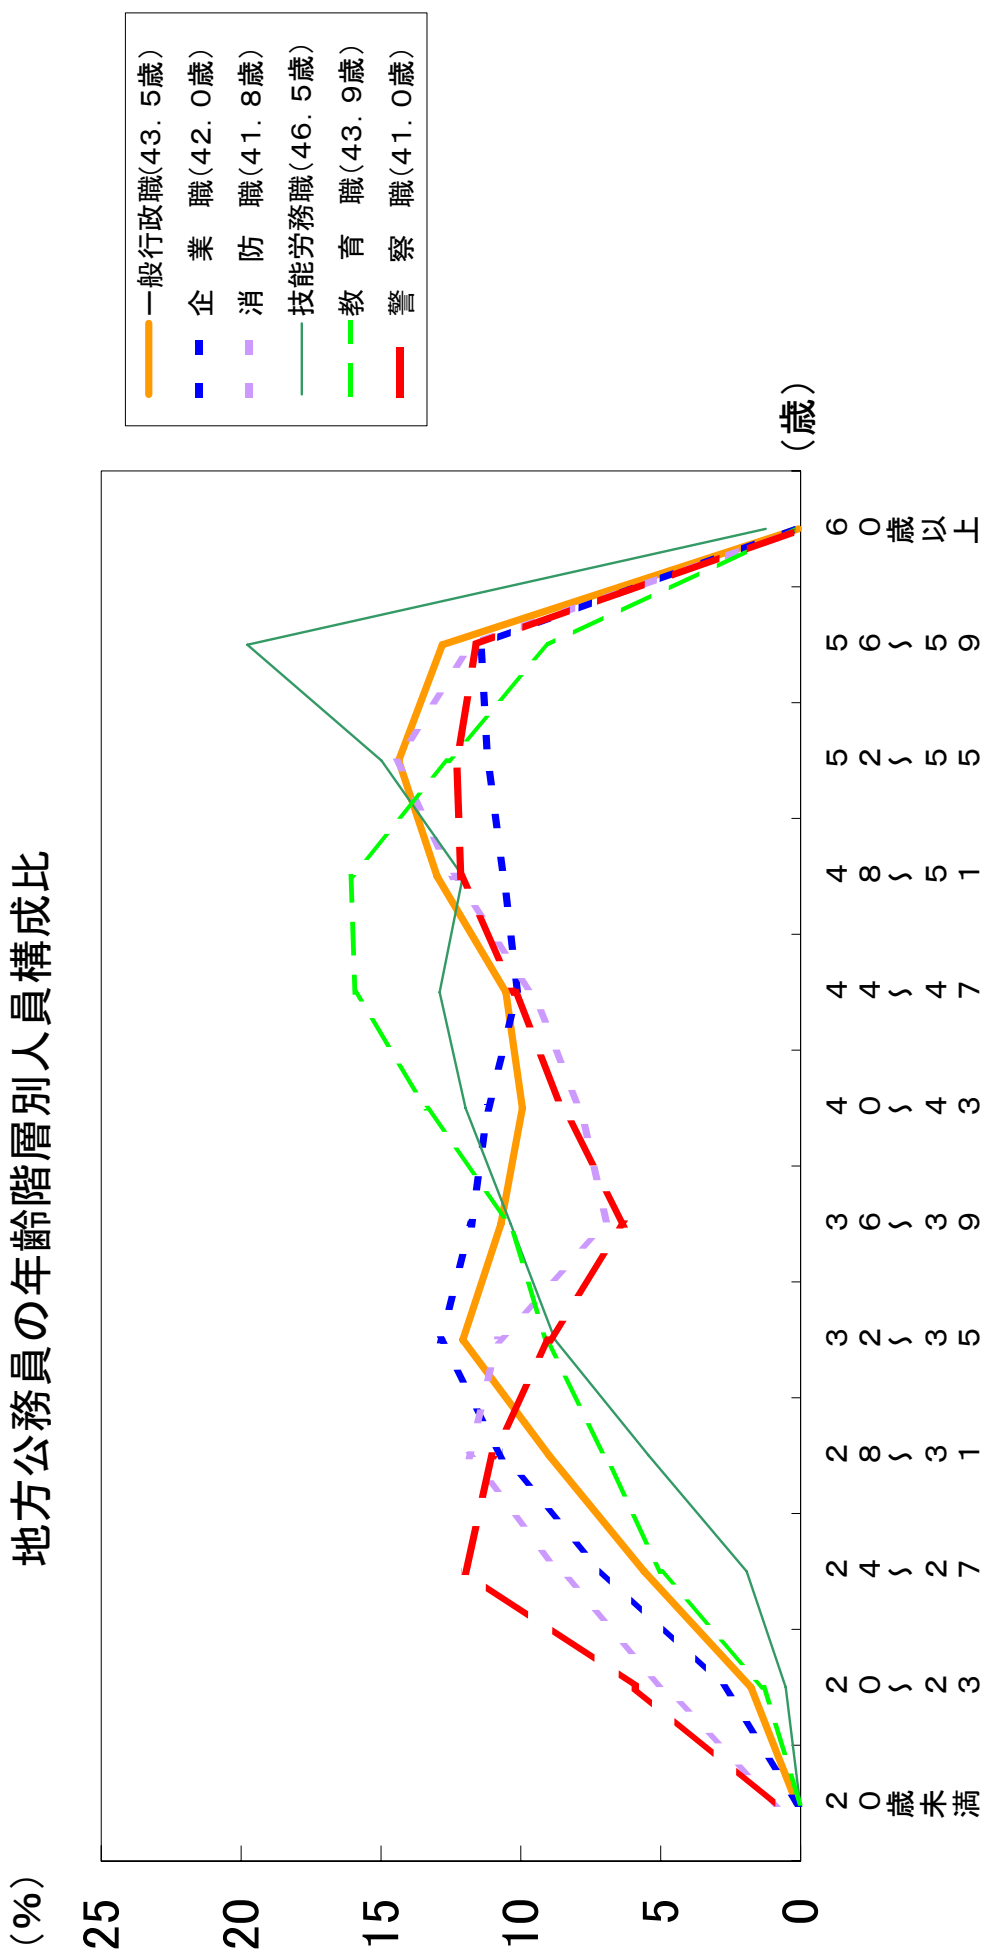

公務員の年齢階層別人員構成比

出典：人事院平成18年国家公務員給与等実態調査・総務省平成18年地方公務員給与の実態

国家公務員の年齢階層別人員構成比

(俸給表計・行政職(一))

出典：人事院平成18年国家公務員給与等実態調査

地方公務員の年齢階層別人員構成比

出典：総務省平成18年地方公務員給与の実態