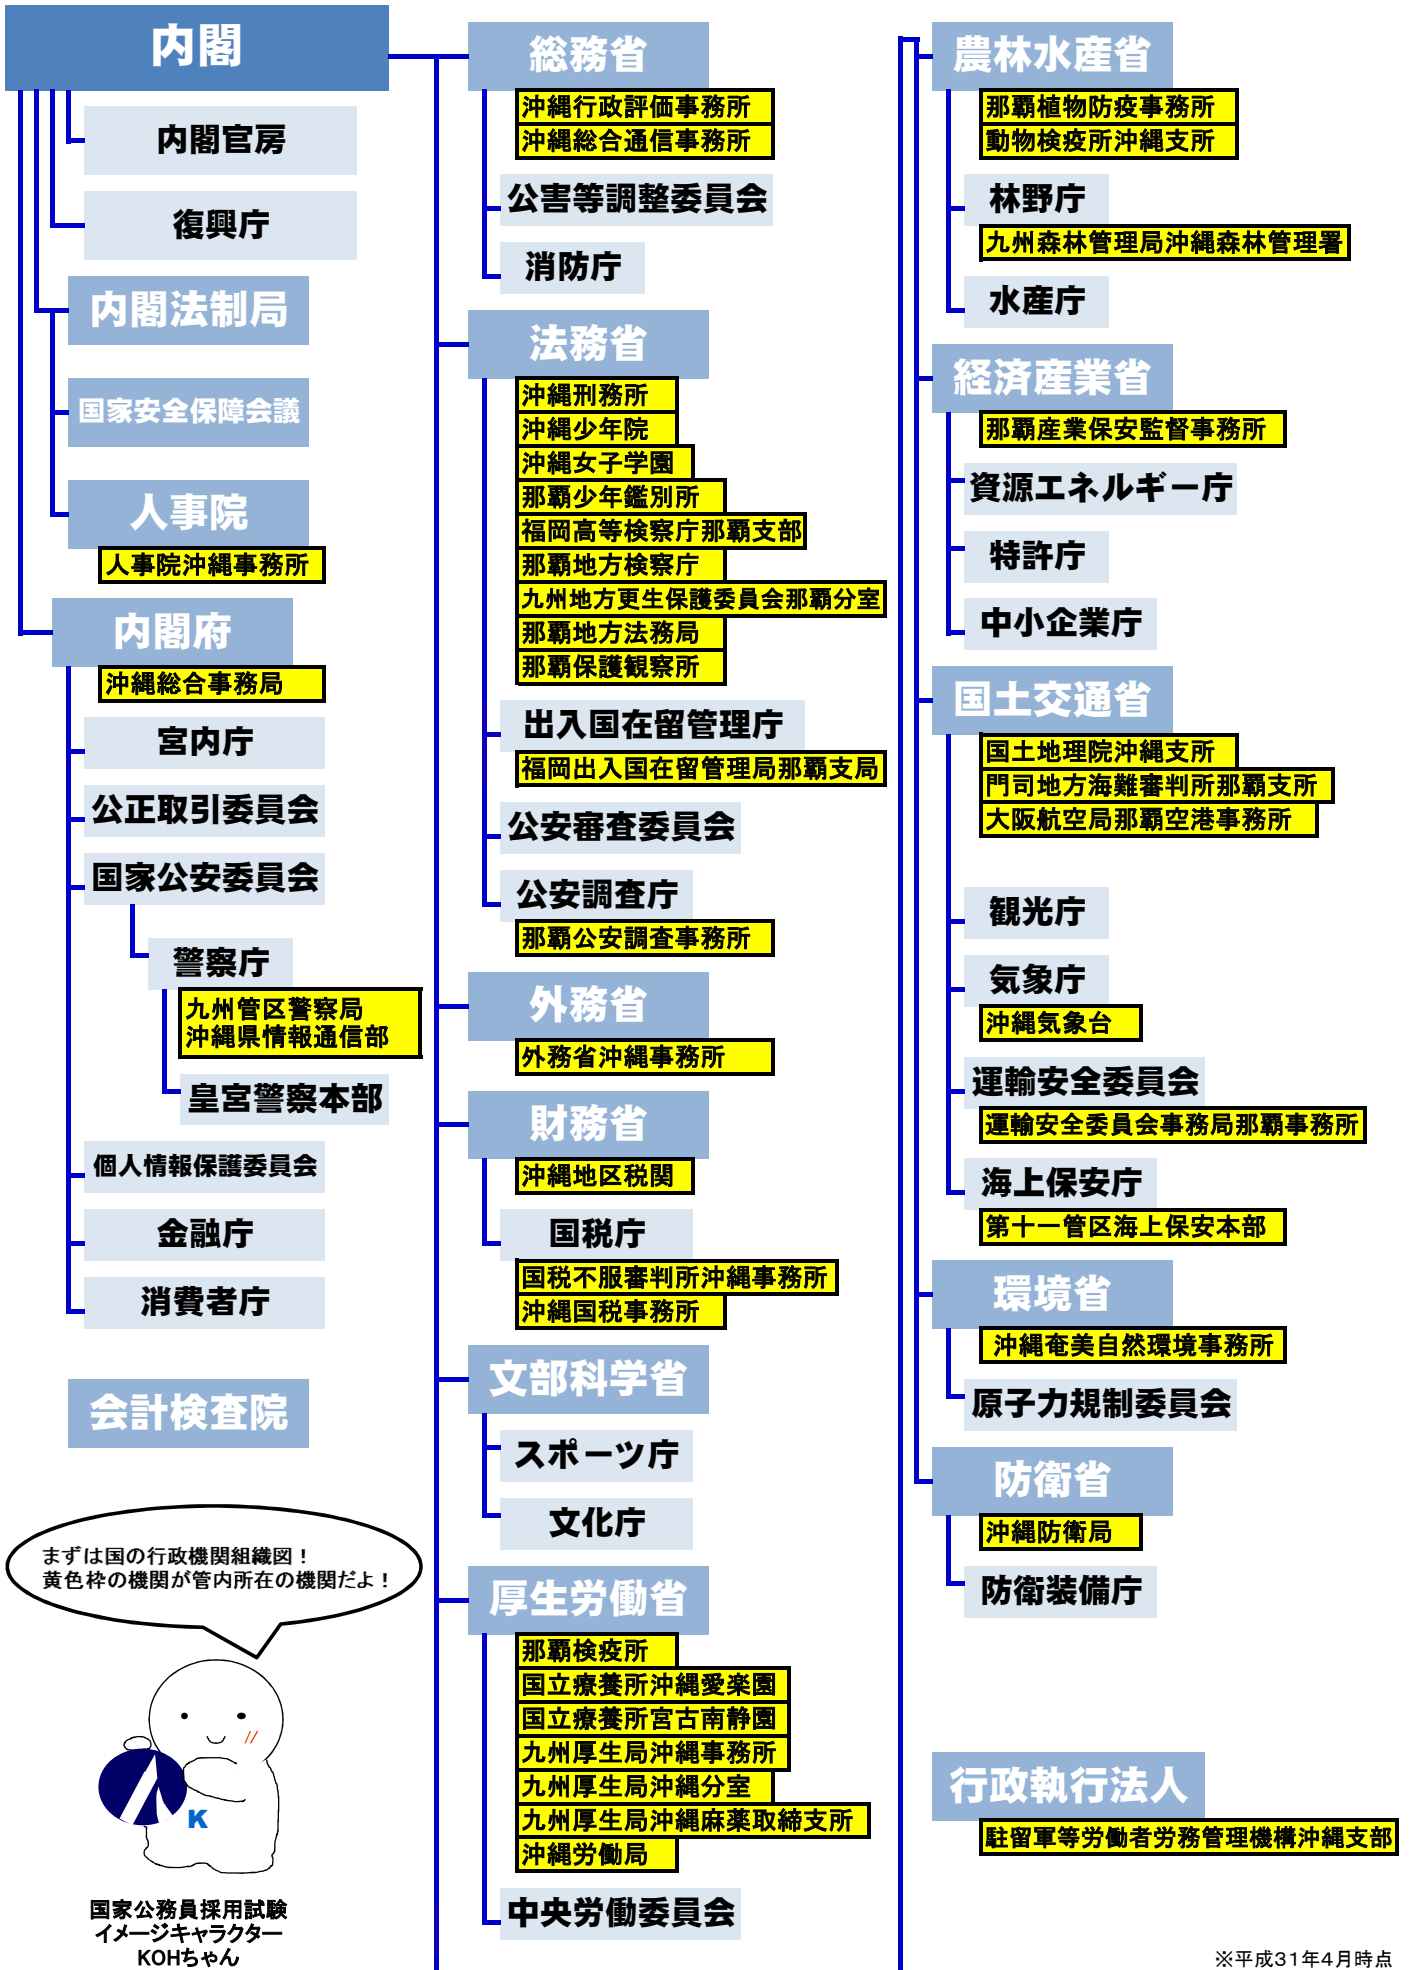

国の行政機関組織図

まずは国の行政機関組織図！
黄色枠の機関が管内所在の機関だよ！

国家公務員採用試験
イメージキャラクター
KOHちゃん