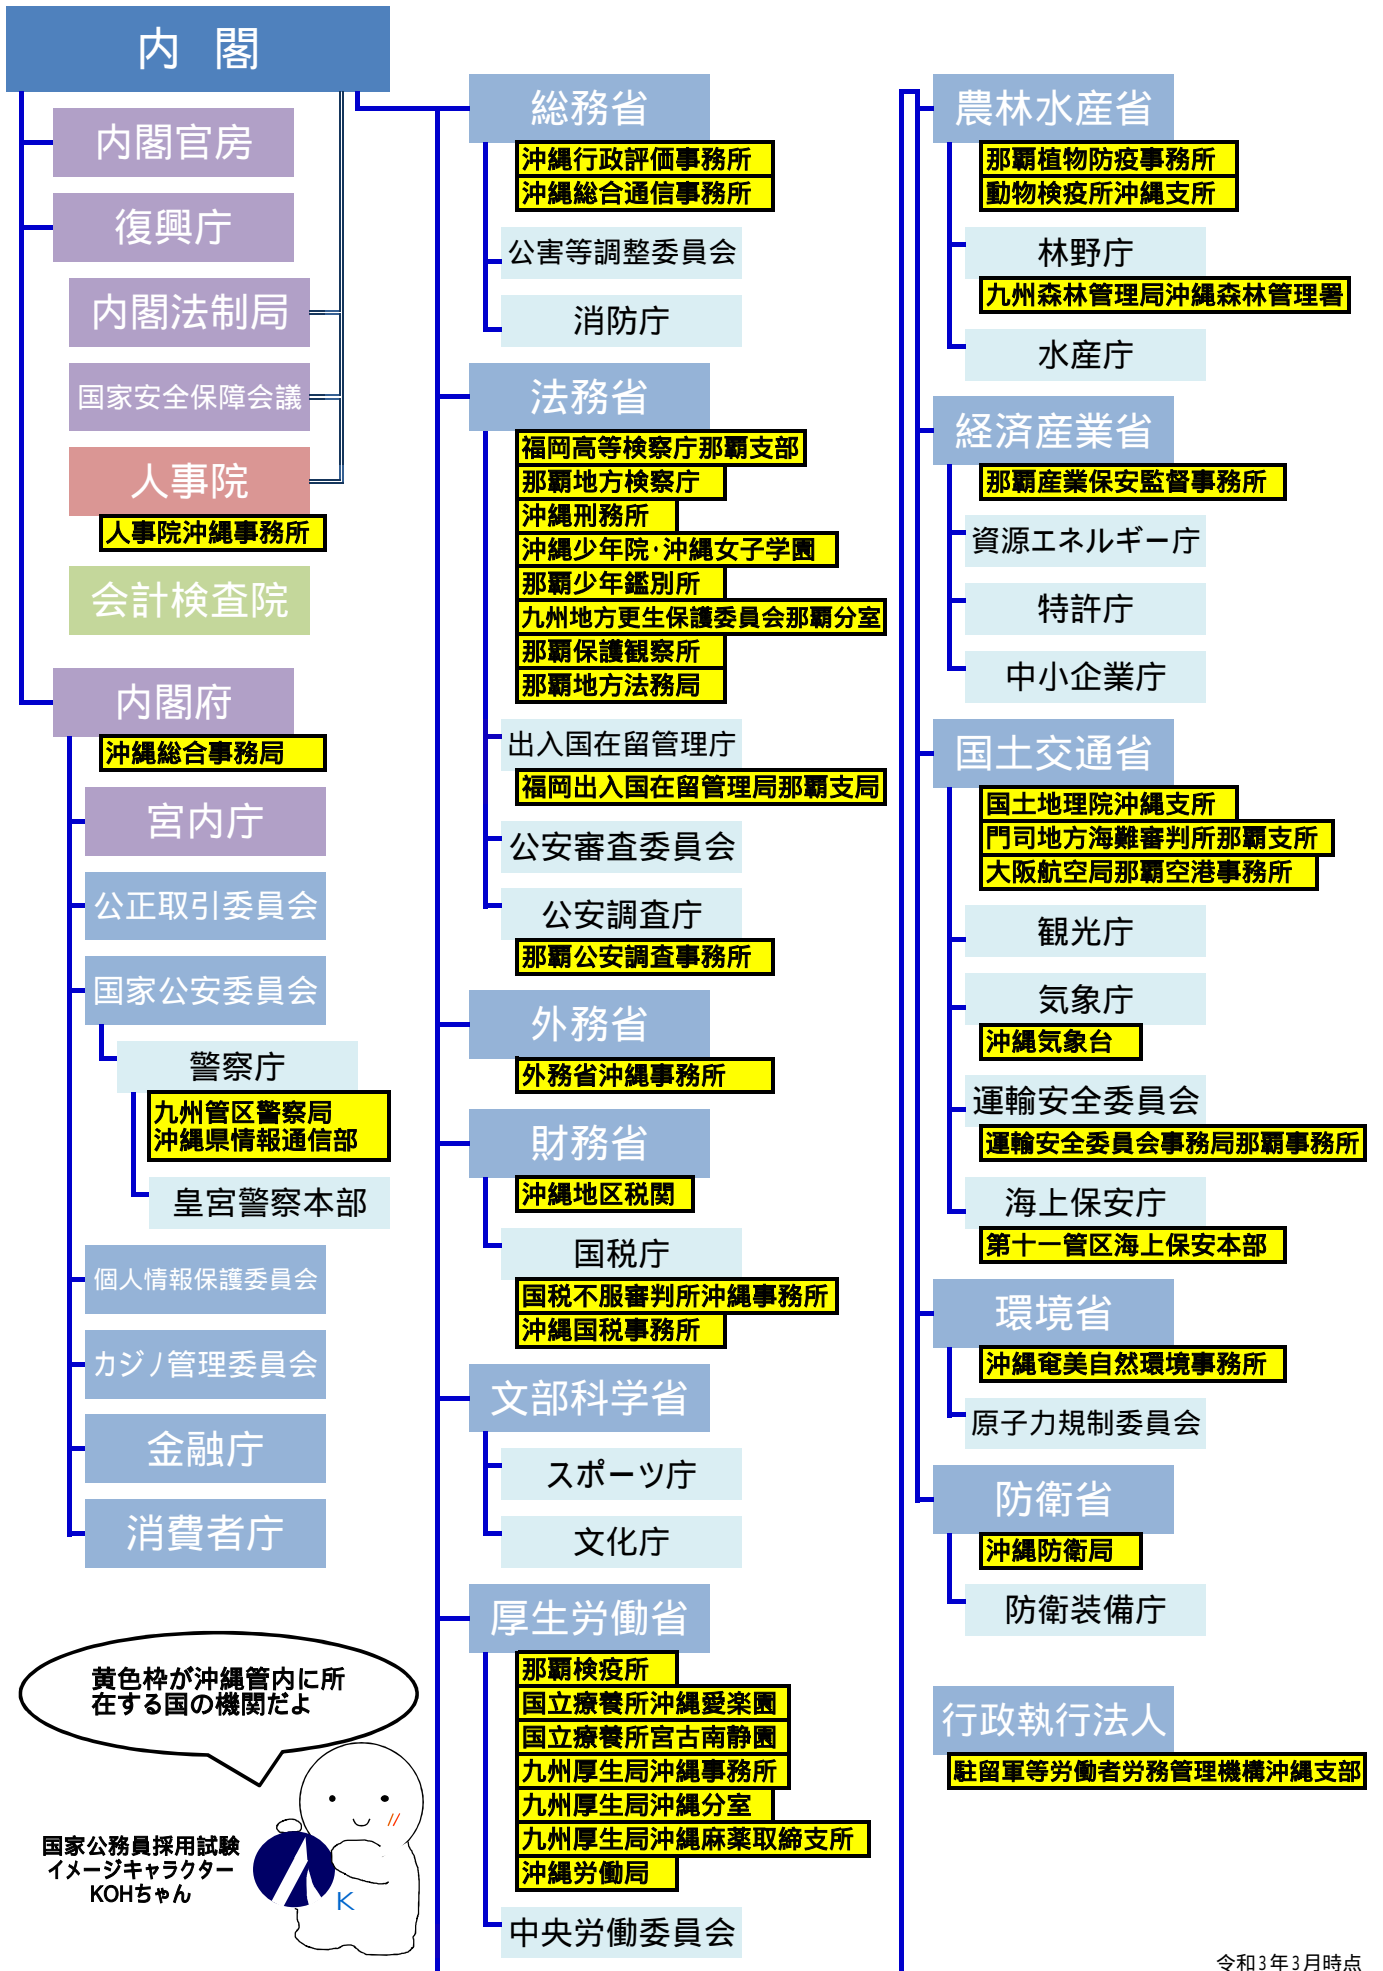

# 国の行政機関組織図

黄色枠が沖縄管内に所在する国の機関だよ

国家公務員採用試験  
イメージキャラクター  
KOHちゃん